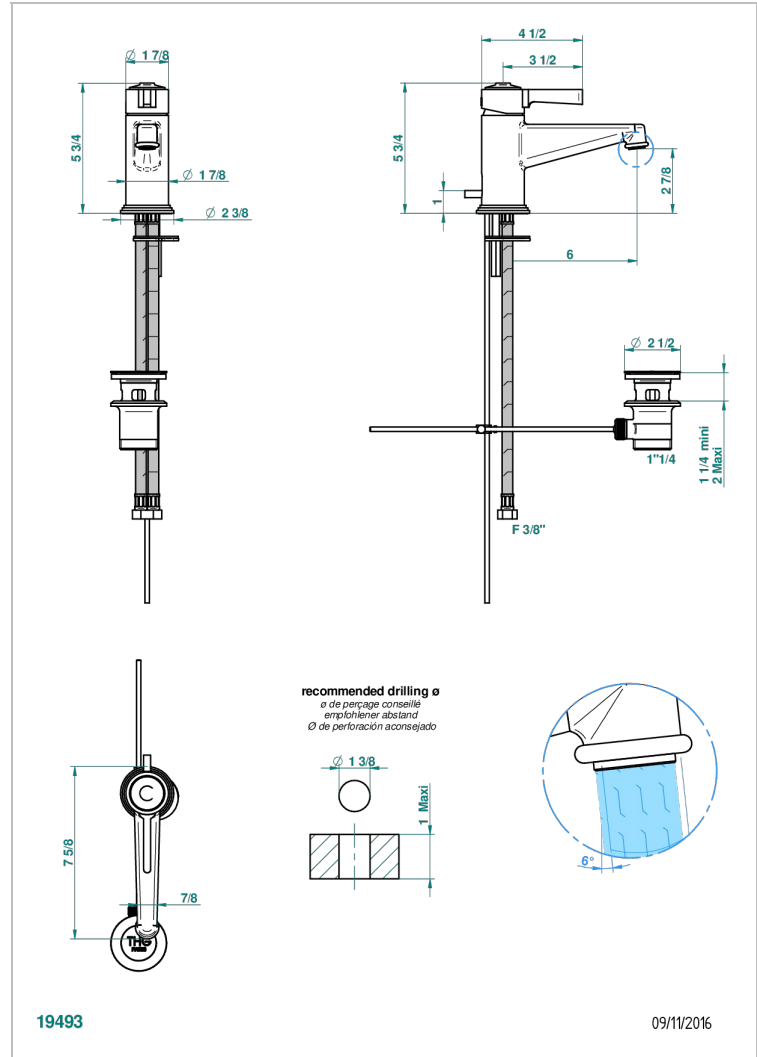

SPIRIT A MANETTES

G58-6500

Mitigeur de lavabo avec vidage

THG[®]
PARIS

CARACTÉRISTIQUES

- Laiton sans plomb
- Cartouche céramique
- Aérateur-mousseur
- Fourni avec vidage à tirette 1 1/4"
- ACS : 19ACCLY542

CERTIFICATIONS

SPÉCIFICATIONS TECHNIQUES

- Recommandé : 3 bars (max. 5 bars) - Advised : 43,5 psi (max. 72 psi)
- 8,3 l/min à 3 bars (2.2 gpm at 43.5 psi)

FINITIONS DISPONIBLES

Bronze clair - D01
Chromé - A02
Chromé / doré - G02
Chromé mat - C02
Doré brillant - F01
Doré mat - F07