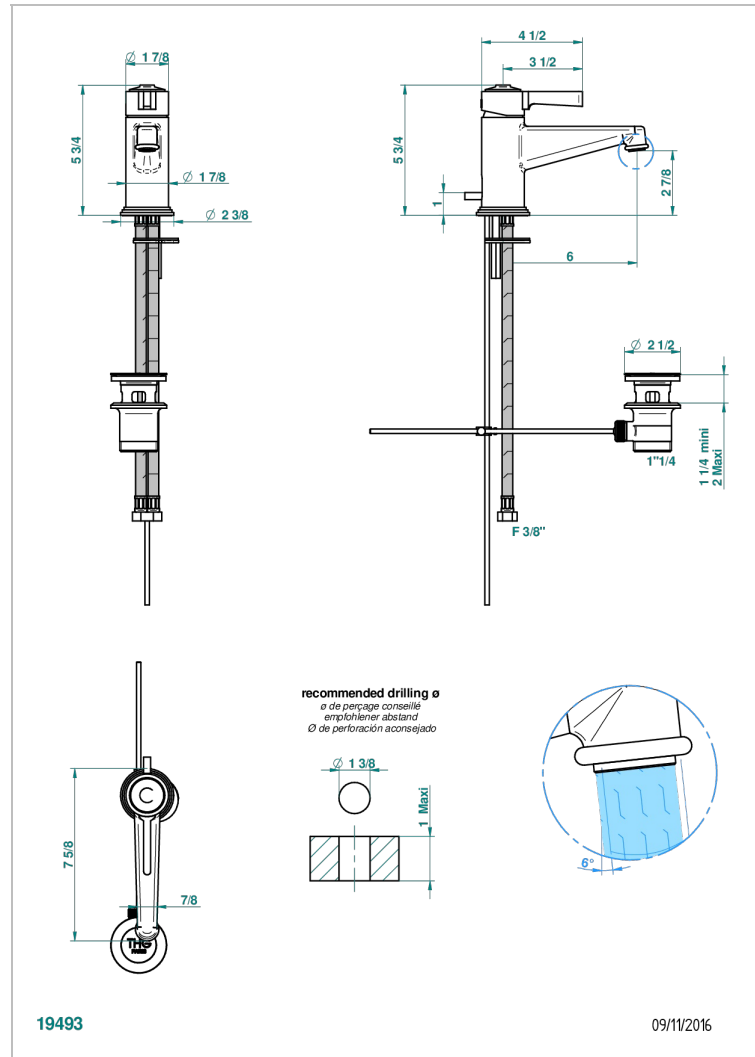

SPIRIT CON MANETAS

G58-6500

Monomando de lavabo con vaciador

THG[®]
PARIS

CARACTERÍSTICAS

- ACS : 19ACCLY542

ESPECIFICACIONES TÉCNICAS

- Recommandé : 3 bars (max. 5 bars) - Advised : 43,5 psi (max. 72 psi)
- 8,3 l/min à 3 bars (2.2 gpm at 43.5 psi)