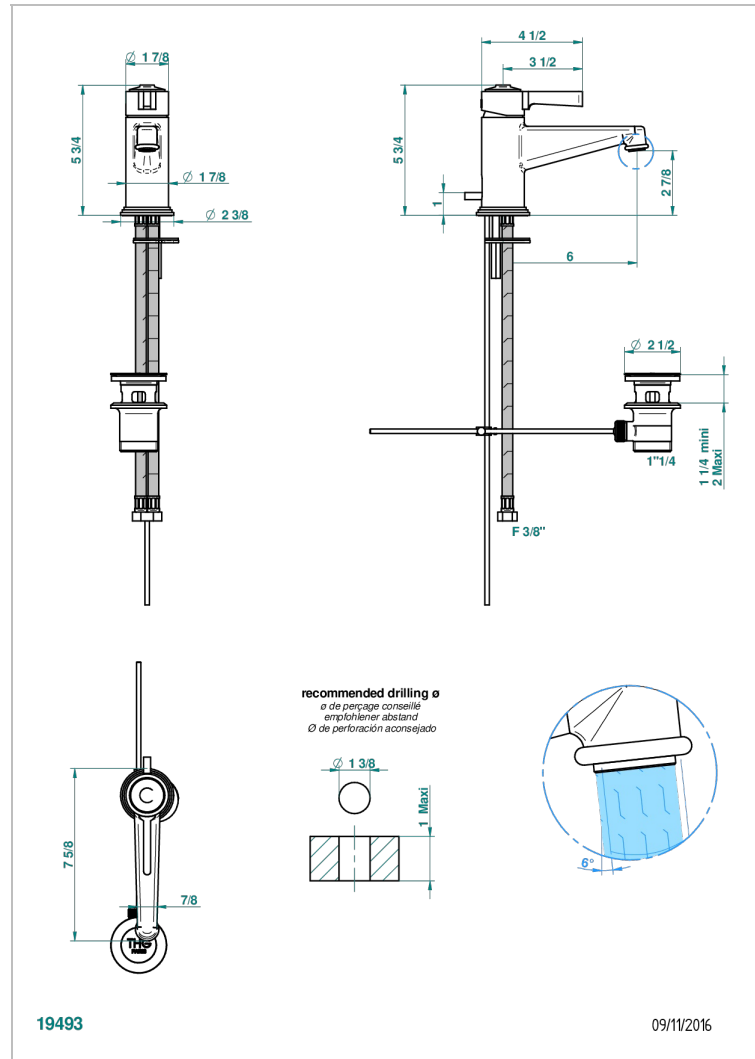

# SPIRIT, HEBEL

G58-6500

Waschtisch-einhebelmischer mit ablaufgarnitur