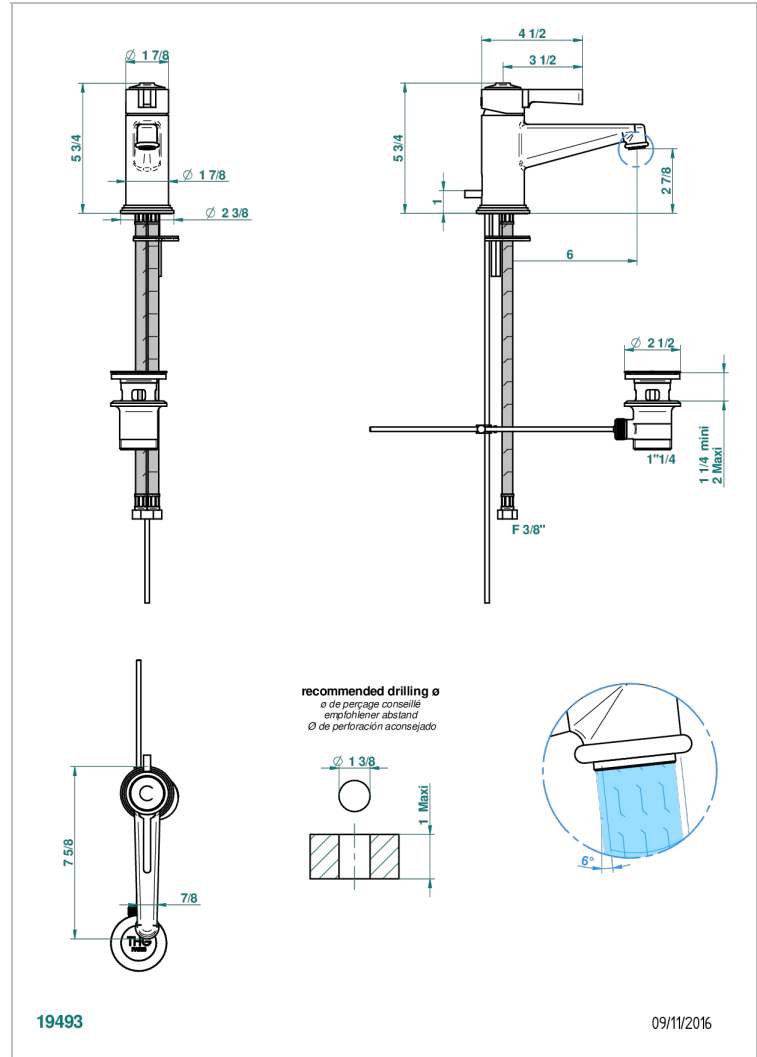

SPIRIT WITH LEVER

G58-6500

单孔台盆温控龙头，带下水器

THG[®]
PARIS

特色

- ACS : 19ACCLY542

标准

技术特征

- Recommandé : 3 bars (max. 5 bars) - Advised : 43,5 psi (max. 72 psi)
- 8,3 l/min à 3 bars (2.2 gpm at 43.5 psi)

可选饰面

Black ceram - D30
Blush PVD - H62
Graphite PVD - H64
Matt Umber PVD - H67
Matt blush PVD - H60
Matt graphite PVD - H65