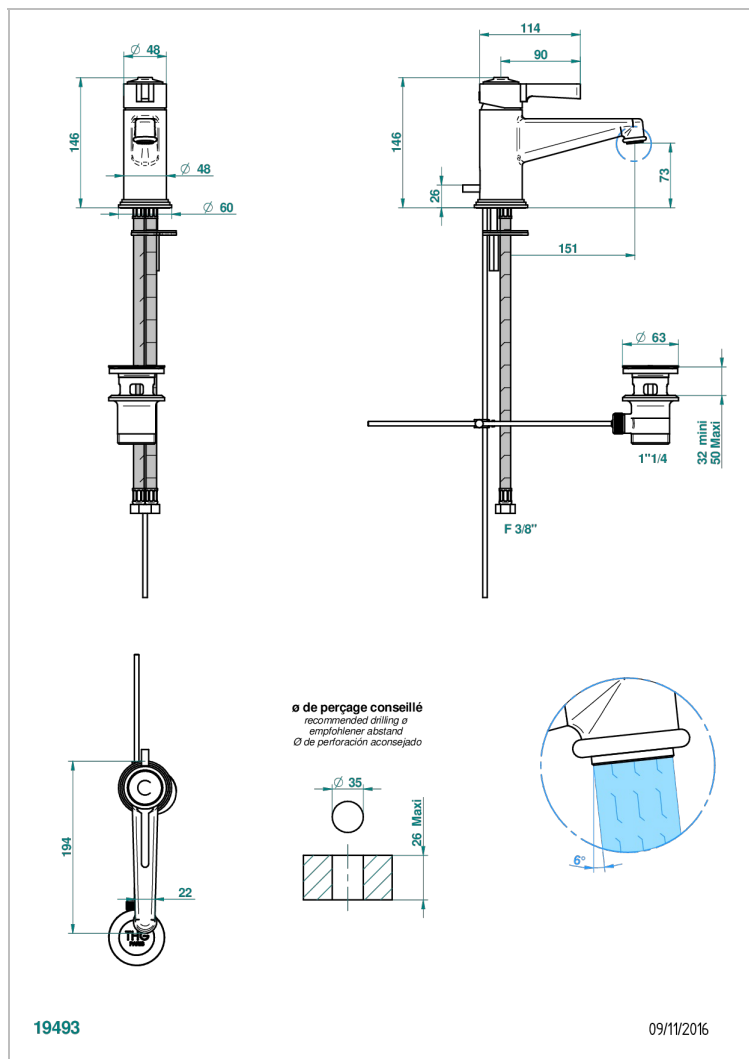

# FAUBOURG METAL WITH LEVER

G2U-6500

单孔台盆温控龙头，带下水器