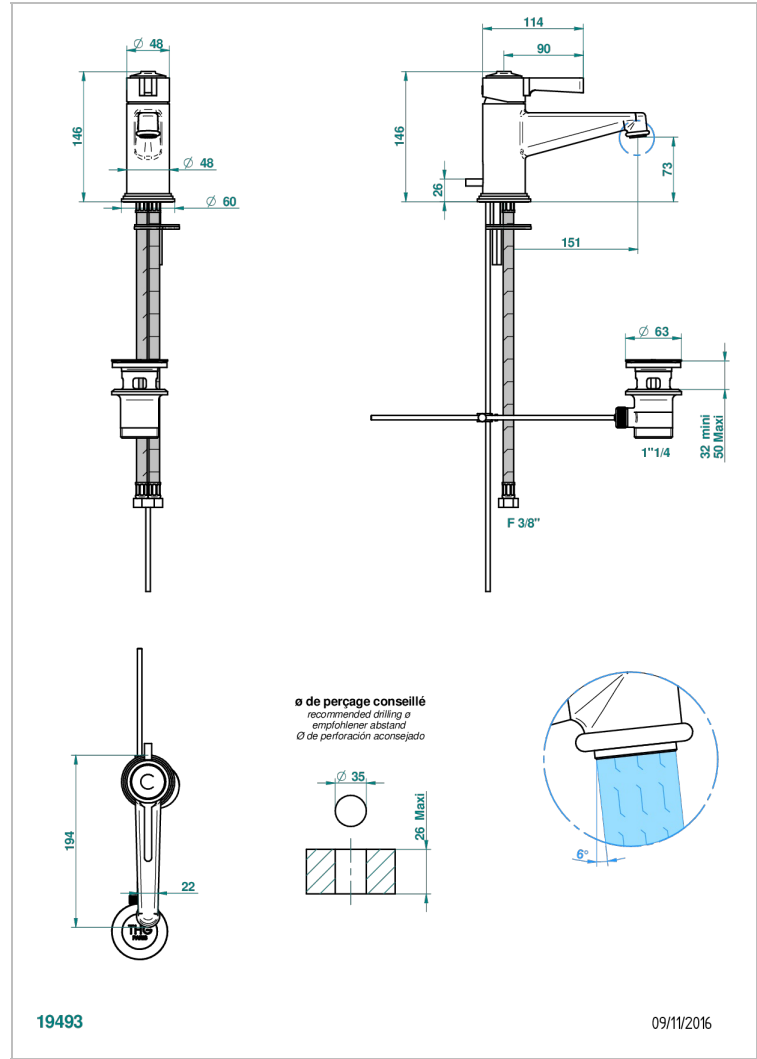

# LE 9 NERO MARQUINA

G2I-6500

Mitigeur de lavabo avec vidage

THG<sup>®</sup>  
PARIS