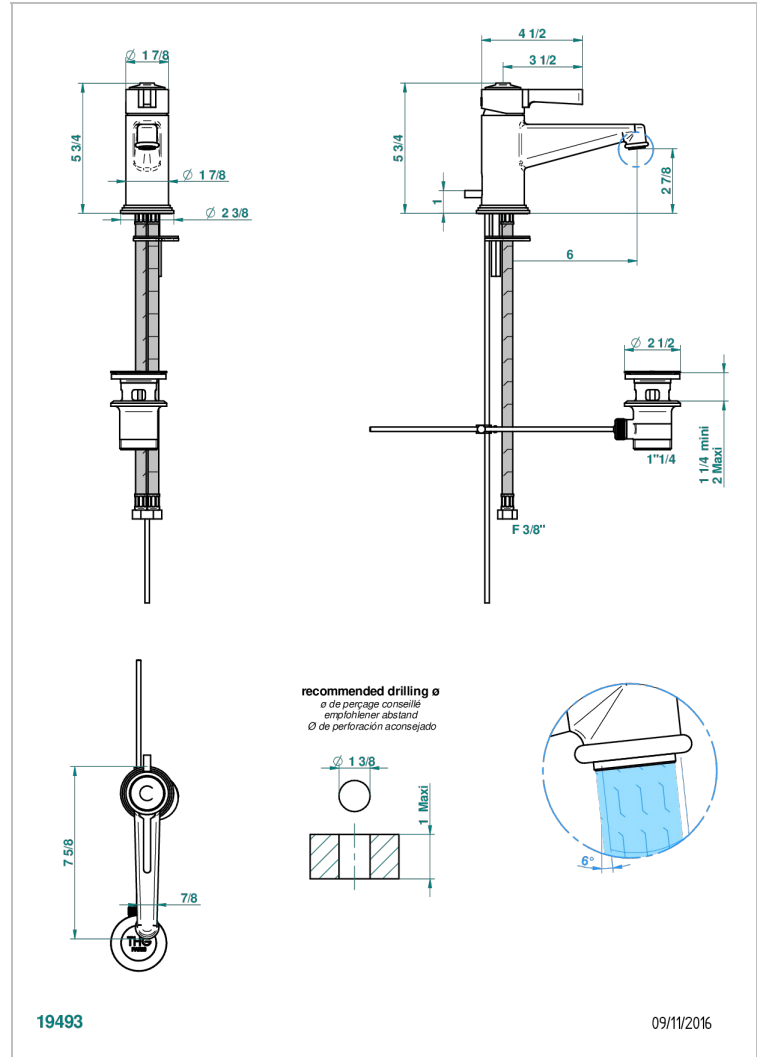

LE 9 NERO MARQUINA

G2I-6500

Mitigeur de lavabo avec vidage

THG[®]
PARIS

CARACTÉRISTIQUES

- ACS : 19ACCLY542

CERTIFICATIONS

SPECIFICATIONS TECHNIQUES

- Recommandé : 3 bars (max. 5 bars) - Advised : 43,5 psi (max. 72 psi)
- 8,3 l/min à 3 bars (2.2 gpm at 43.5 psi)

FINITIONS DISPONIBLES

Chromé - A02
Chromé / doré - G02
Chromé mat - C02
Doré brillant - F01
Doré mat - F07
Laiton fumé naturel - A13