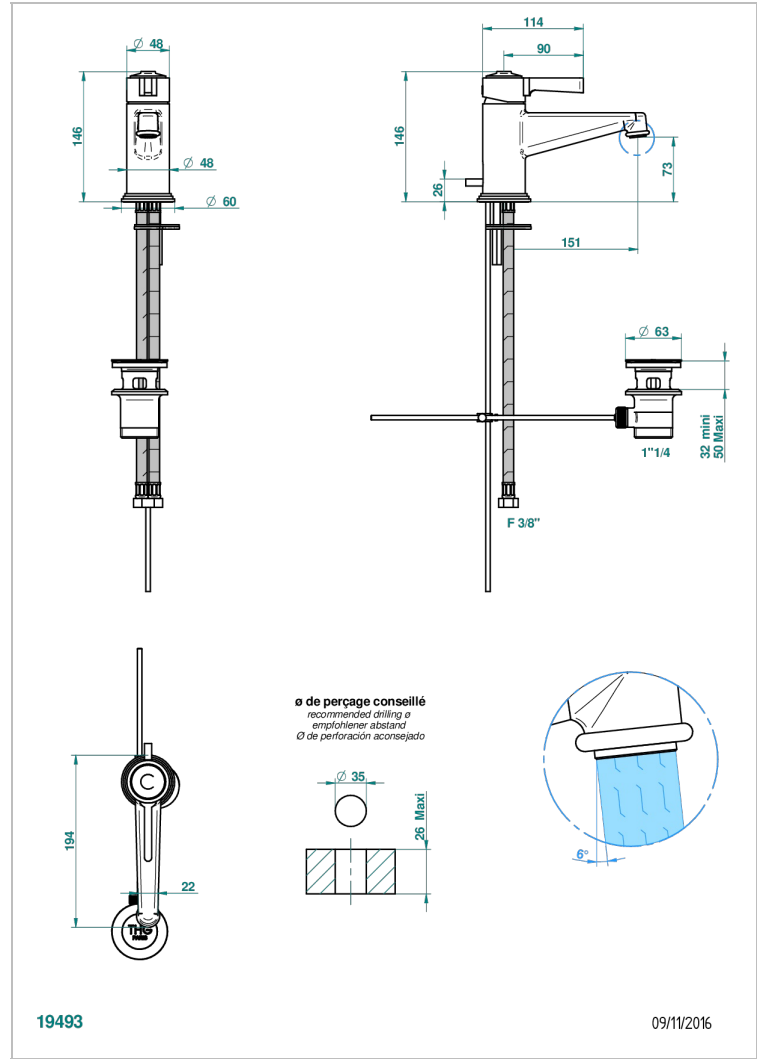

LE 9 NERO MARQUINA

G2I-6500

Mitigeur de lavabo avec vidage

THG[®]
PARIS

CARACTÉRISTIQUES

- ACS : 19ACCLY542

CERTIFICATIONS

SPÉCIFICATIONS TECHNIQUES

- Recommandé : 3 bars (max. 5 bars) - Advised : 43,5 psi (max. 72 psi)
- 8,3 l/min à 3 bars (2.2 gpm at 43.5 psi)

FINITIONS DISPONIBLES

Chromé - A02
Chromé / doré - G02
Chromé mat - C02
Doré brillant - F01
Doré mat - F07
Laiton fumé naturel - A13