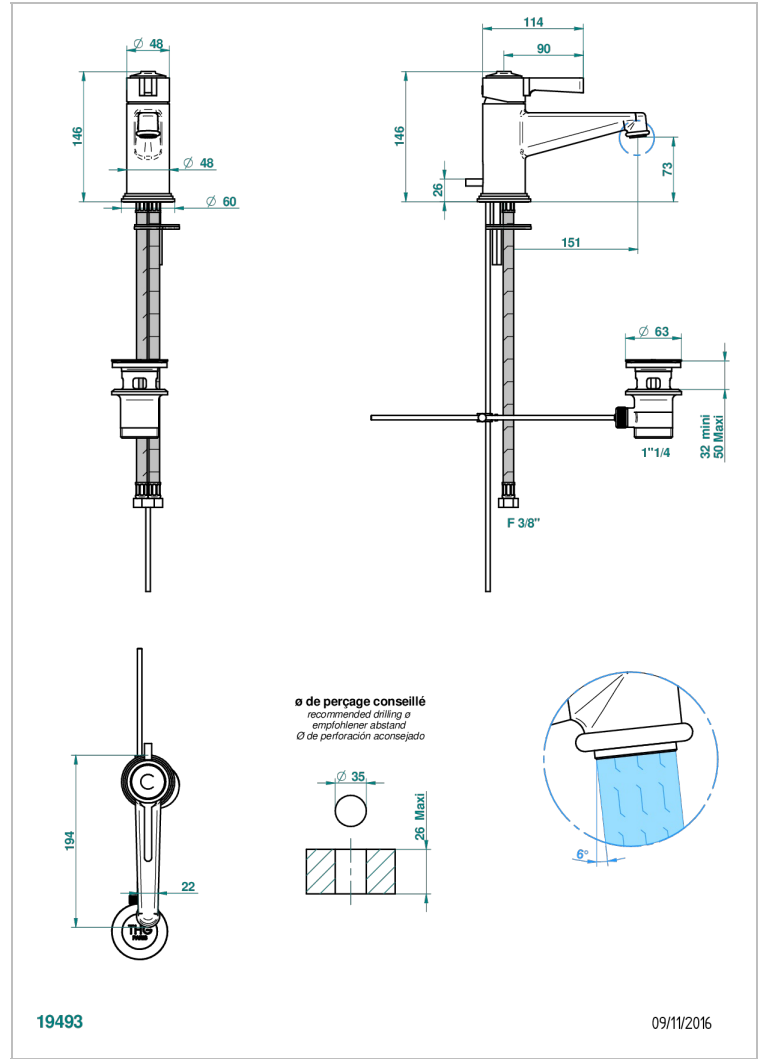

LE 9 NERO MARQUINA

G2I-6500

Monomando de lavabo con vaciador

THG[®]
PARIS

CARACTERÍSTICAS

- ACS : 19ACCLY542

ESPECIFICACIONES TÉCNICAS

- Recommandé : 3 bars (max. 5 bars) - Advised : 43,5 psi (max. 72 psi)
- 8,3 l/min à 3 bars (2.2 gpm at 43.5 psi)