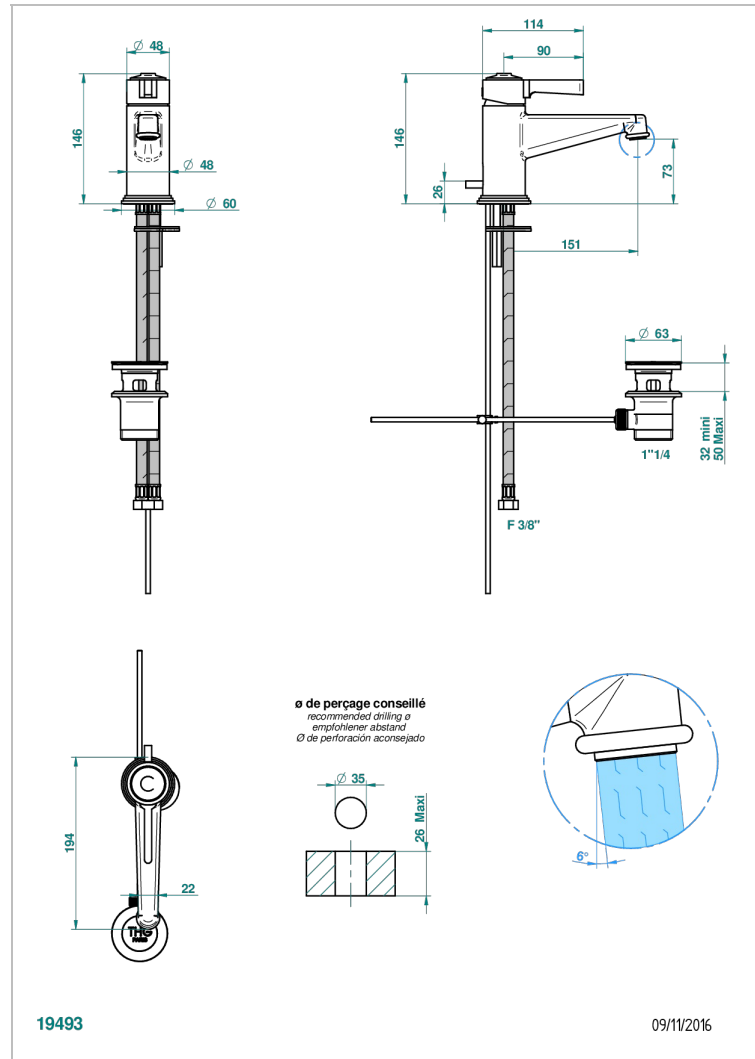

LE 9 NERO MARQUINA

G2I-6500

Waschtisch-einhebelmischer mit ablaufgarnitur

THG[®]
PARIS

EIGENSCHAFTEN

- ACS : 19ACCLY542

TECHNISCHE DATEN

- Recommandé : 3 bars (max. 5 bars) - Advised : 43,5 psi (max. 72 psi)
- 8,3 l/min à 3 bars (2.2 gpm at 43.5 psi)