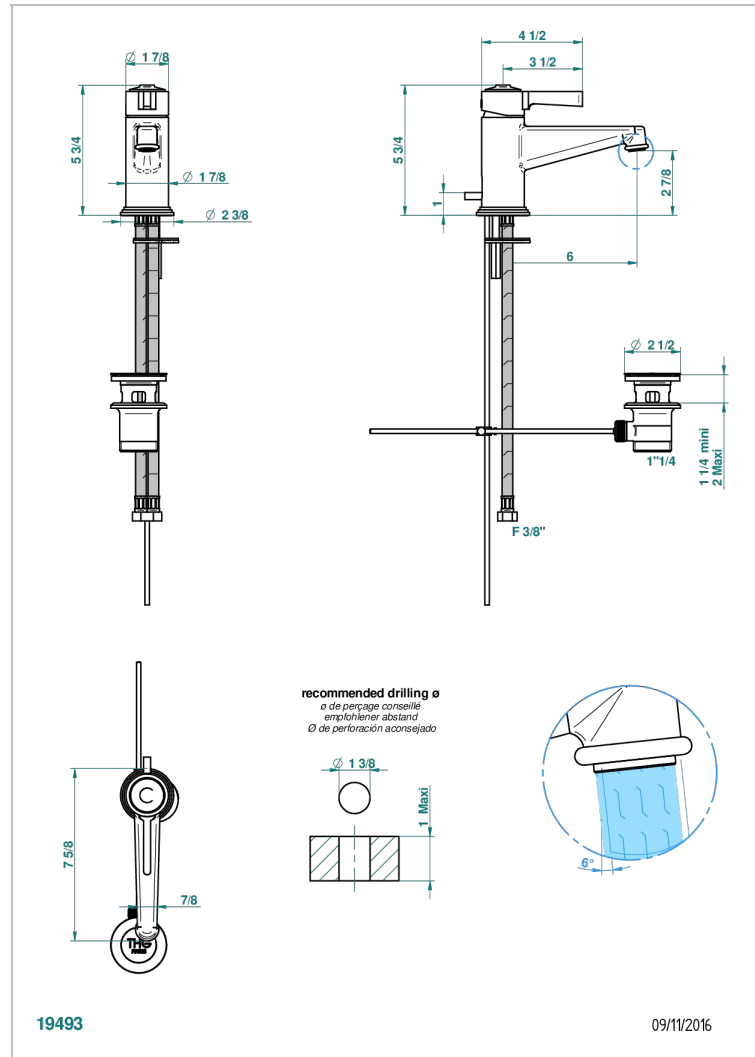

LE 9 NERO MARQUINA

G2I-6500

Mitigeur de lavabo avec vidage

THG[®]
PARIS

CARACTÉRISTIQUES

- ACS : 19ACCLY542

CERTIFICATIONS

SPÉCIFICATIONS TECHNIQUES

- Recommandé : 3 bars (max. 5 bars) - Advised : 43,5 psi (max. 72 psi)
- 8,3 l/min à 3 bars (2.2 gpm at 43.5 psi)

FINITIONS DISPONIBLES

Chromé - A02
Chromé / doré - G02
Chromé mat - C02
Doré brillant - F01
Doré mat - F07
Laiton fumé naturel - A13