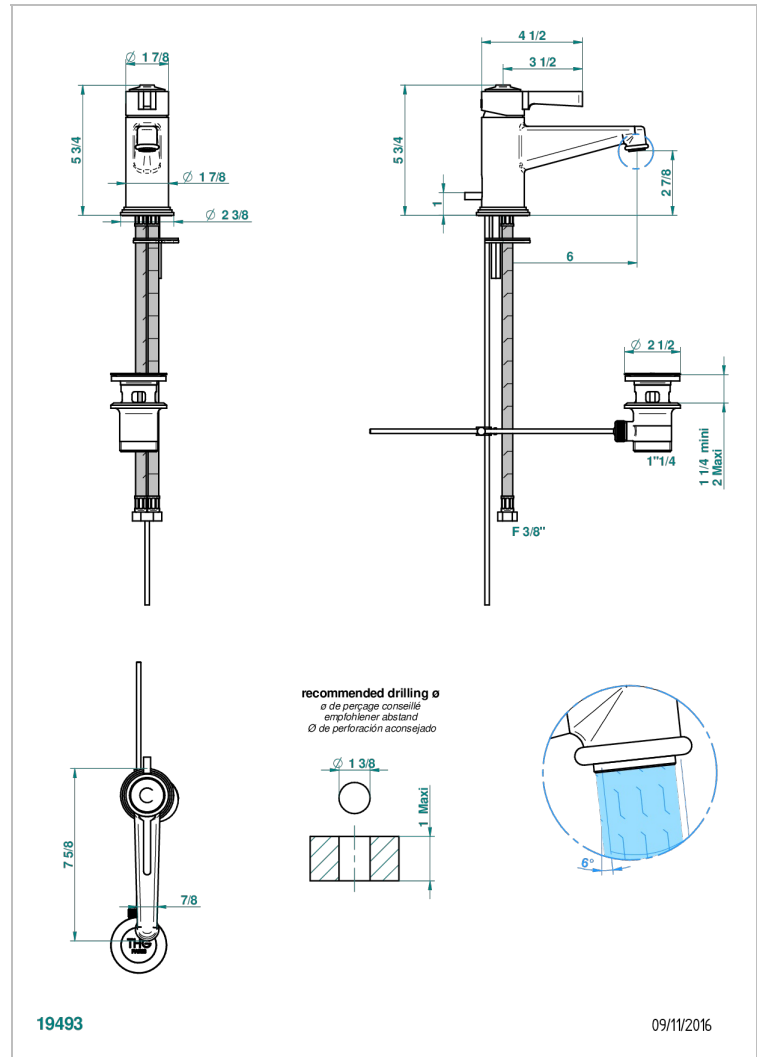

LE 9 NERO MARQUINA

G2I-6500

Monomando de lavabo con vaciador

THG[®]
PARIS

CARACTERÍSTICAS

- ACS : 19ACCLY542

ESPECIFICACIONES TÉCNICAS

- Recommandé : 3 bars (max. 5 bars) - Advised : 43,5 psi (max. 72 psi)
- 8,3 l/min à 3 bars (2.2 gpm at 43.5 psi)