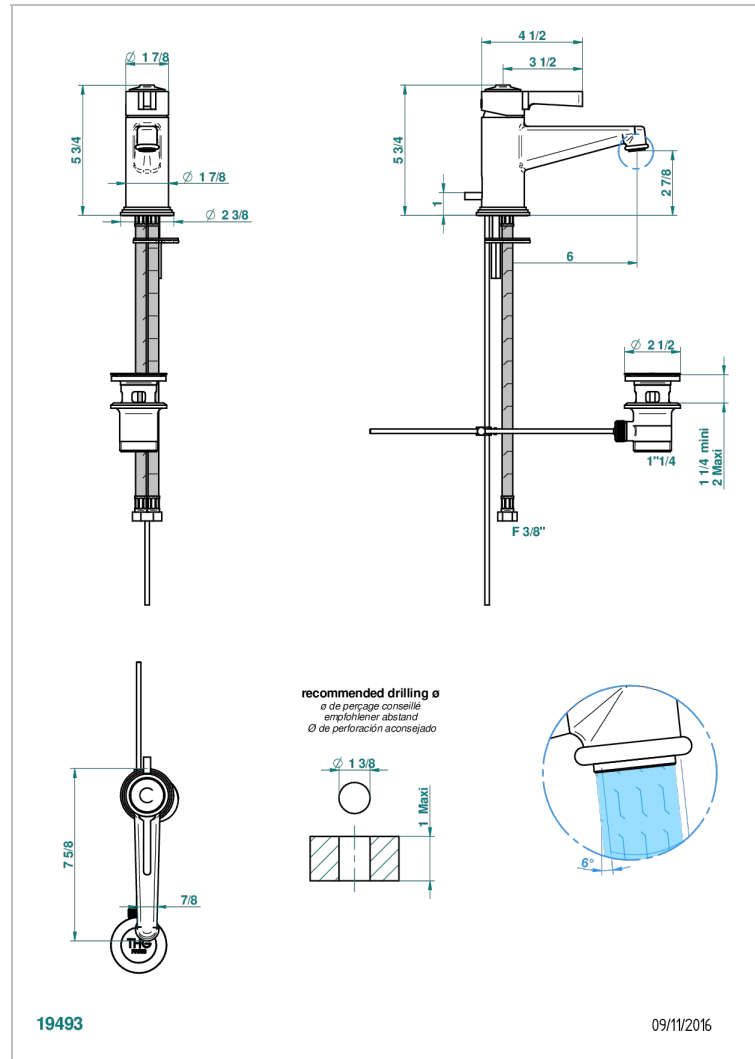

LE 9 NERO MARQUINA

G2I-6500

Waschtisch-einhebelmischer mit ablaufgarnitur

THG[®]
PARIS

EIGENSCHAFTEN

- ACS : 19ACCLY542

TECHNISCHE DATEN

- Recommandé : 3 bars (max. 5 bars) - Advised : 43,5 psi (max. 72 psi)
- 8,3 l/min à 3 bars (2.2 gpm at 43.5 psi)