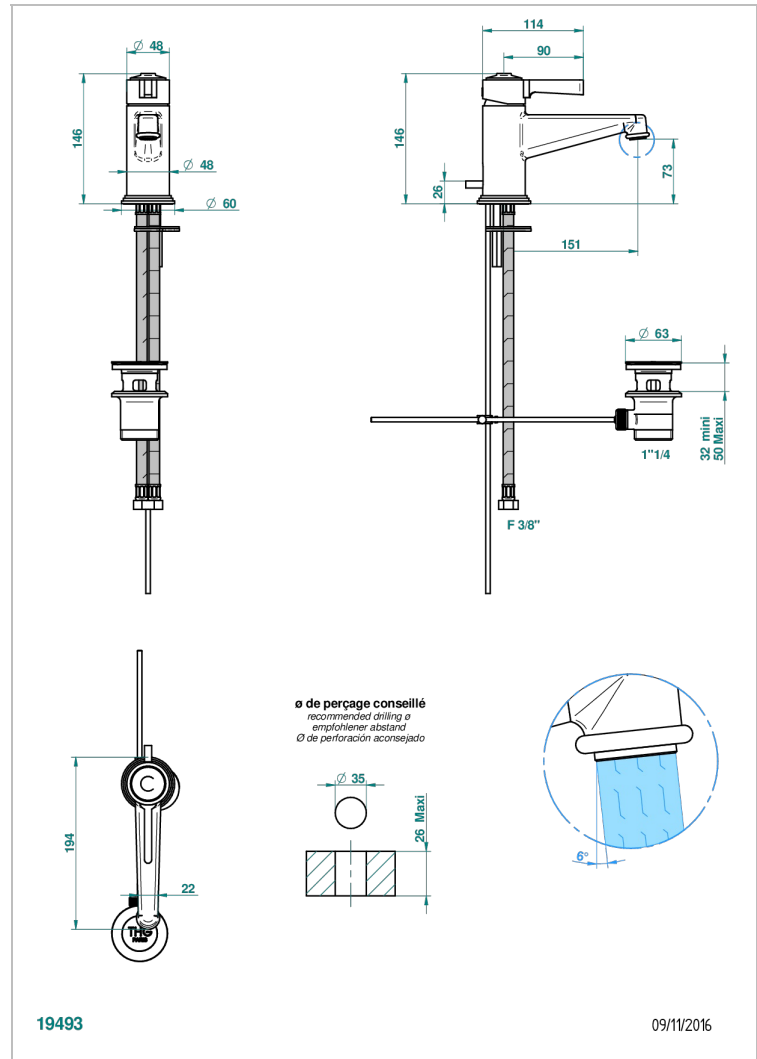

# LE 9 NERO MARQUINA

G2I-6500

Mitigeur de lavabo avec vidage

THG<sup>®</sup>  
PARIS