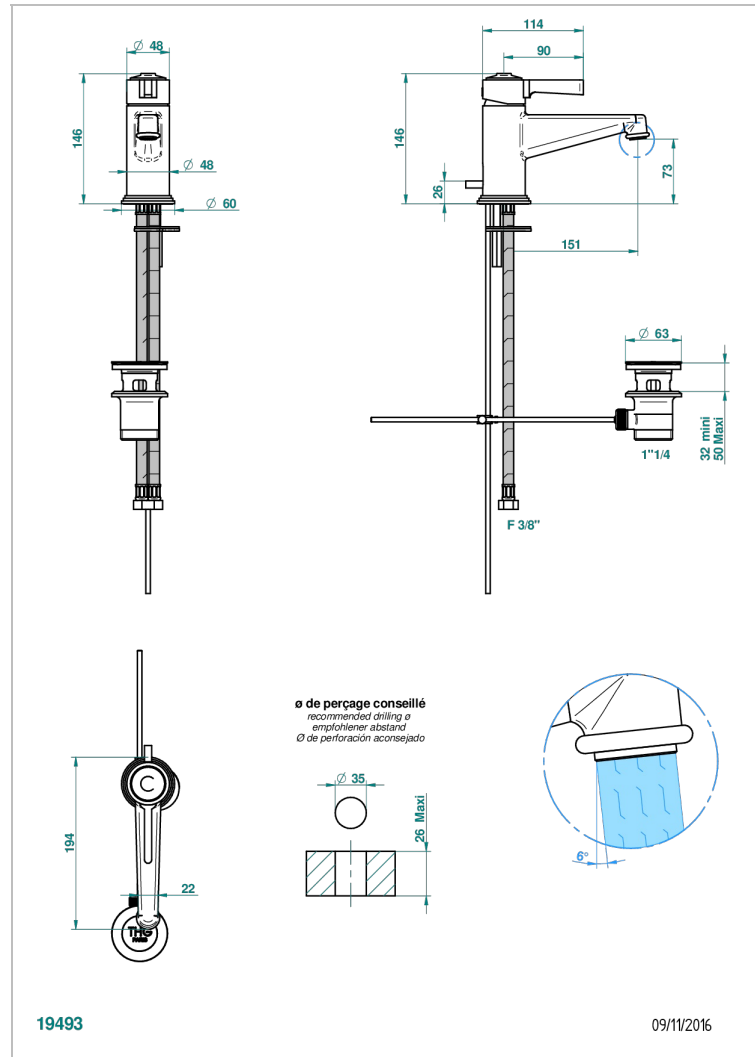

LE 9 NERO MARQUINA

G2I-6500

Waschtisch-einhebelmischer mit ablaufgarnitur

THG[®]
PARIS

EIGENSCHAFTEN

- ACS : 19ACCLY542

ZERTIFIZIERUNGEN

TECHNISCHE DATEN

- Recommandé : 3 bars (max. 5 bars) - Advised : 43,5 psi (max. 72 psi)
- 8,3 l/min à 3 bars (2.2 gpm at 43.5 psi)

VERFÜGBARE OBERFLÄCHEN

Altnickel - H28
Blassgold - F30
Blassgold matt unlackiert - F31
Chrom - A02
Chrom / gold - G02
Chrom matt - C02