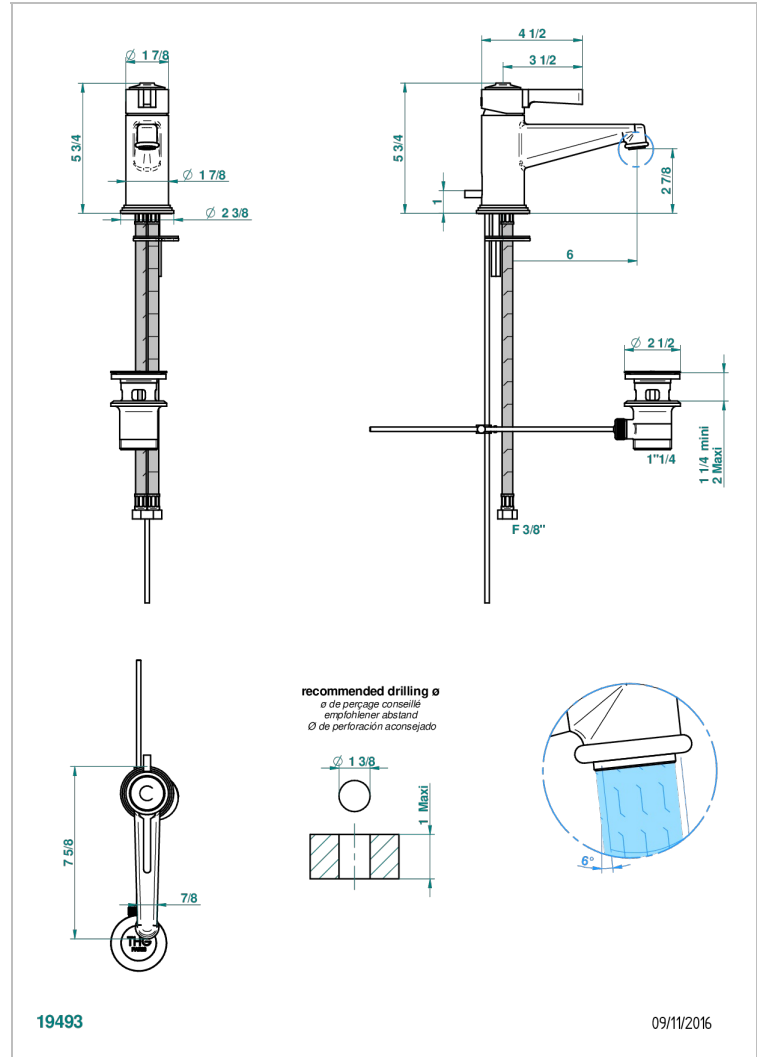

LE 9 NERO MARQUINA

G2I-6500

Mitigeur de lavabo avec vidage

THG[®]
PARIS

CARACTÉRISTIQUES

- ACS : 19ACCLY542

CERTIFICATIONS

SPÉCIFICATIONS TECHNIQUES

- Recommandé : 3 bars (max. 5 bars) - Advised : 43,5 psi (max. 72 psi)
- 8,3 l/min à 3 bars (2.2 gpm at 43.5 psi)

FINITIONS DISPONIBLES

Chromé - A02
Chromé / doré - G02
Chromé mat - C02
Doré brillant - F01
Doré mat - F07
Laiton fumé naturel - A13