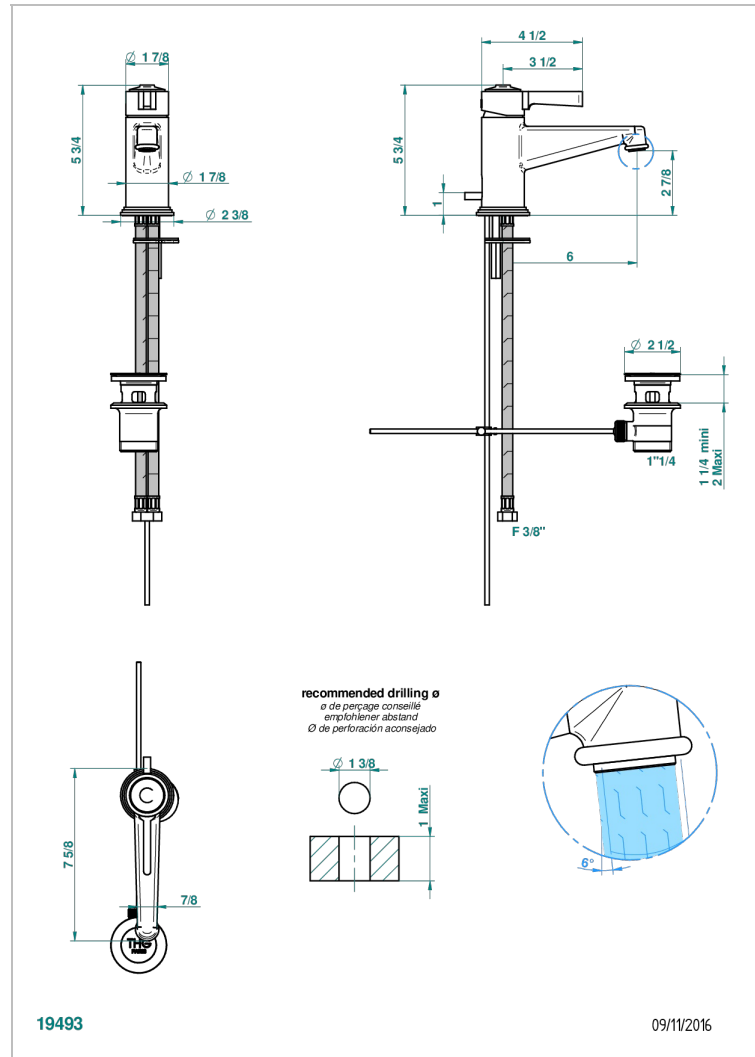

LE 9 NERO MARQUINA

G2I-6500

Monomando de lavabo con vaciador

THG[®]
PARIS

CARACTERÍSTICAS

- ACS : 19ACCLY542

ESTÁNDAR

ESPECIFICACIONES TÉCNICAS

- Recommandé : 3 bars (max. 5 bars) - Advised : 43,5 psi (max. 72 psi)
- 8,3 l/min à 3 bars (2.2 gpm at 43.5 psi)

ACABADOS DISPONIBLES

Cerámica negra mate - D30
Cromo - A02
Cromo / dorado - G02
Cromo mate - C02
Dorado - F01
Dorado mate - F07