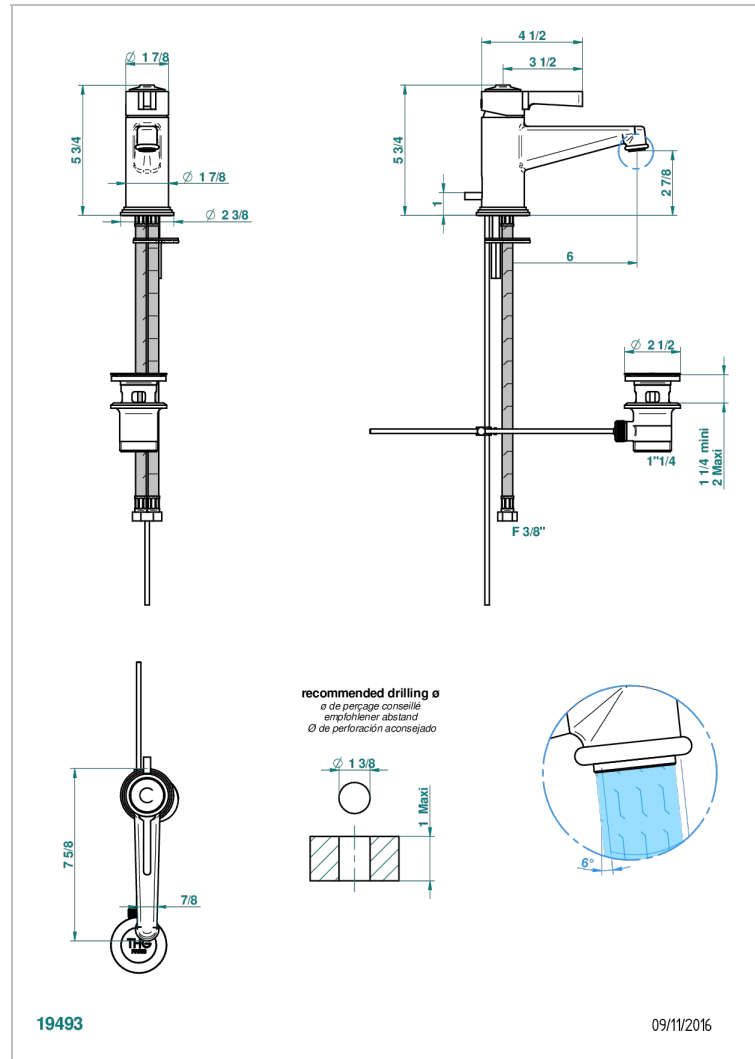

# LE 9 NERO MARQUINA

G2I-6500

Waschtisch-einhebelmischer mit ablaufgarnitur

THG<sup>®</sup>  
PARIS