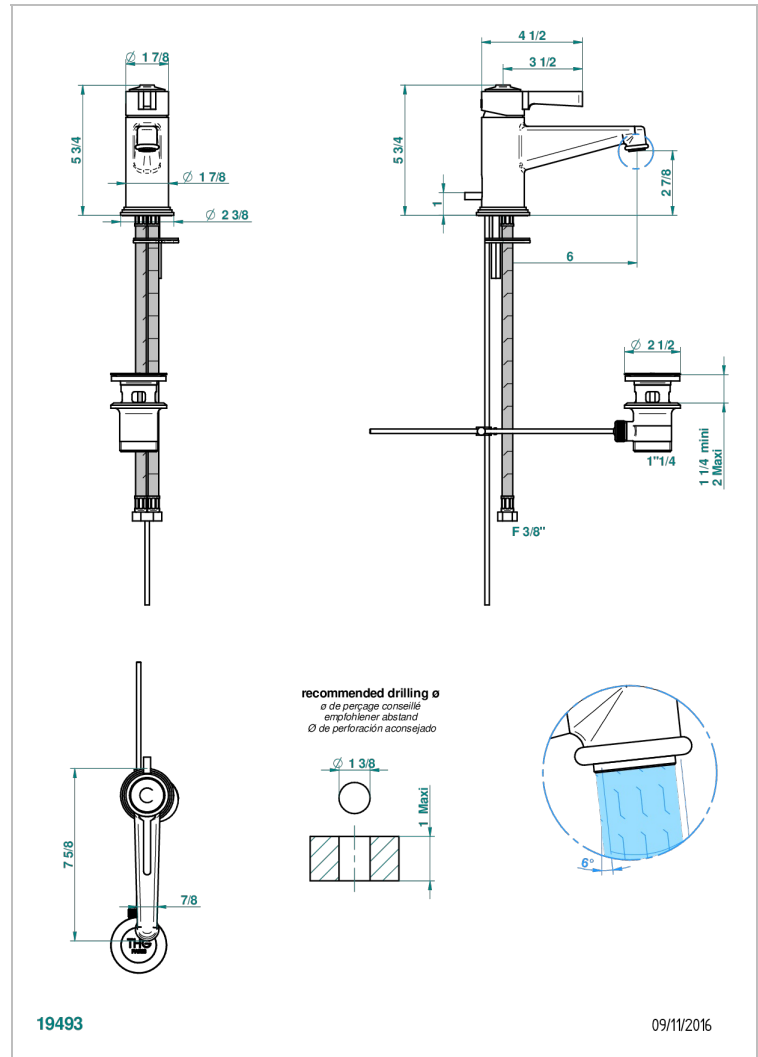

LE 9 HOWLITE

G2H-6500

Monomando de lavabo con vaciador

THG[®]
PARIS

CARACTERÍSTICAS

- ACS : 19ACCLY542

ESTÁNDAR

ACABADOS DISPONIBLES

Pvd umber - H66
Pvd umber mate - H67

ESPECIFICACIONES TÉCNICAS

- Recommandé : 3 bars (max. 5 bars) - Advised : 43,5 psi (max. 72 psi)
- 8,3 l/min à 3 bars (2.2 gpm at 43.5 psi)