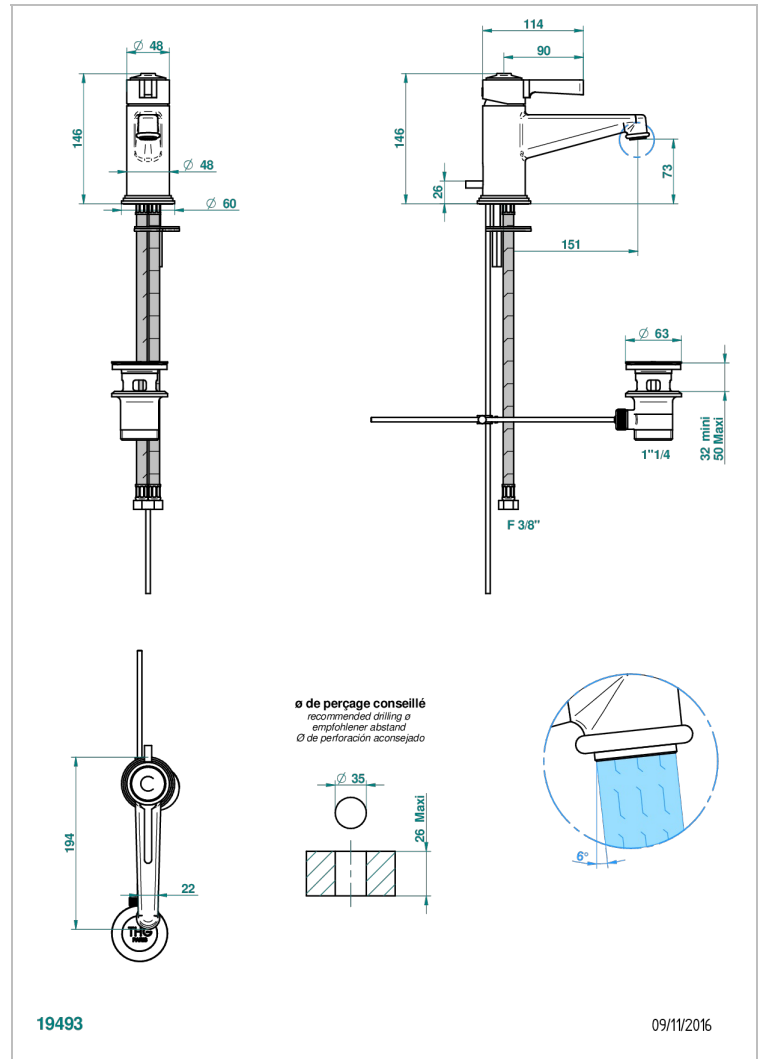

# LE 9 HOWLITE

G2H-6500

Waschtisch-einhebelmischer mit ablaufgarnitur

THG<sup>®</sup>  
PARIS