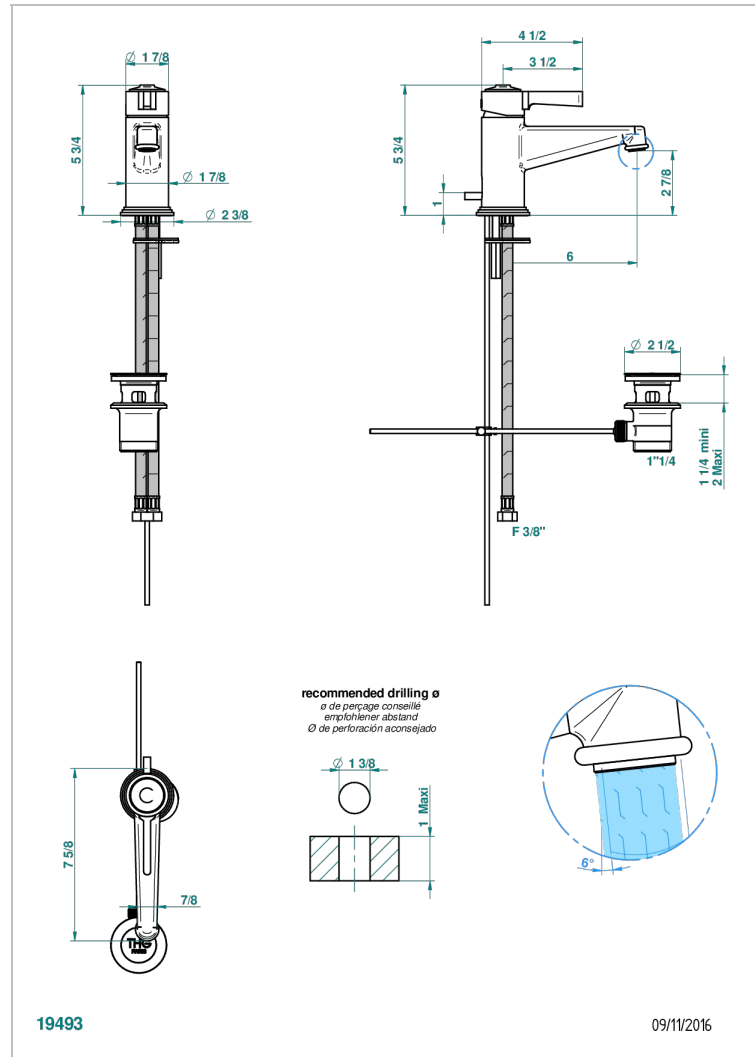

# LE 9 HOWLITE

G2H-6500

Waschtisch-einhebelmischer mit ablaufgarnitur

THG<sup>®</sup>  
PARIS