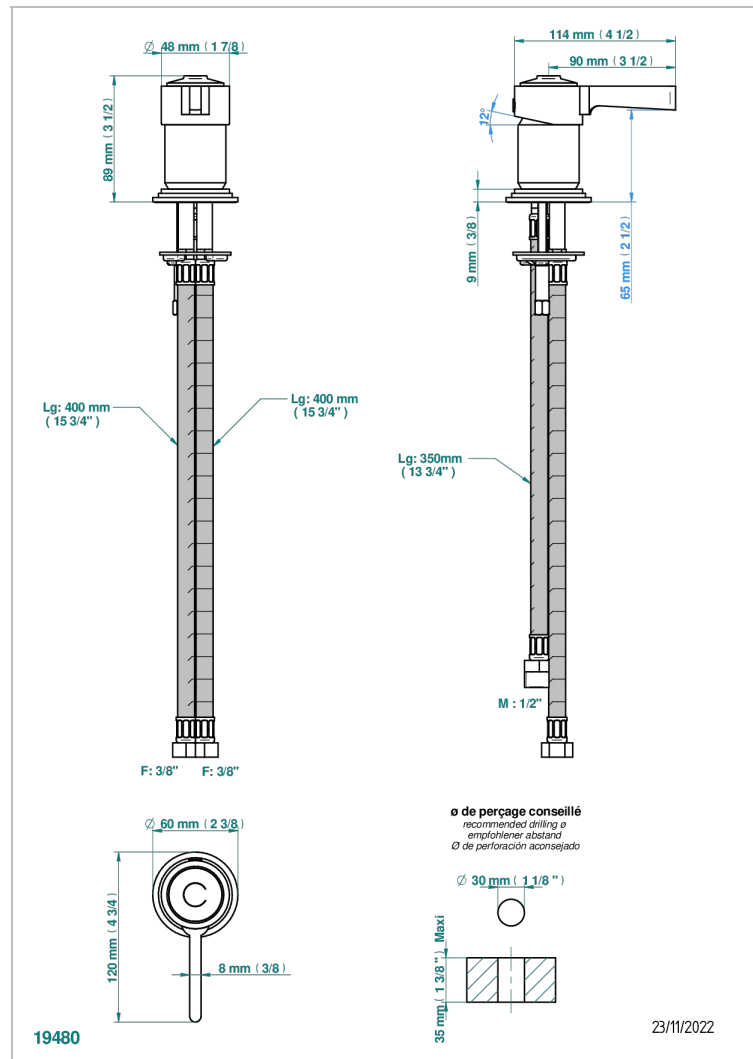

FAUBOURG METAL CON MANETAS

G2U-6523

Rim mounted ceramic mixer

THG[®]
PARIS

CARACTERÍSTICAS

- NF : NF EN 817 - I - Chrome

ESTÁNDAR

ACABADOS DISPONIBLES