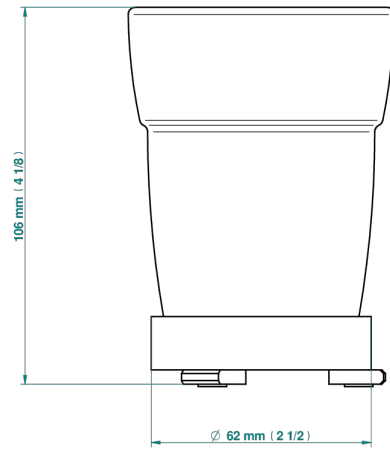

G00-536P

落地式杯架，带杯子

1946

13/02/2020

特色

- General Items
- 落地式杯架，带杯子

可选饰面

Black ceram - D30
Blush PVD - H62
Graphite PVD - H64
Matt Umber PVD - H67
Matt blush PVD - H60
Matt graphite PVD - H65