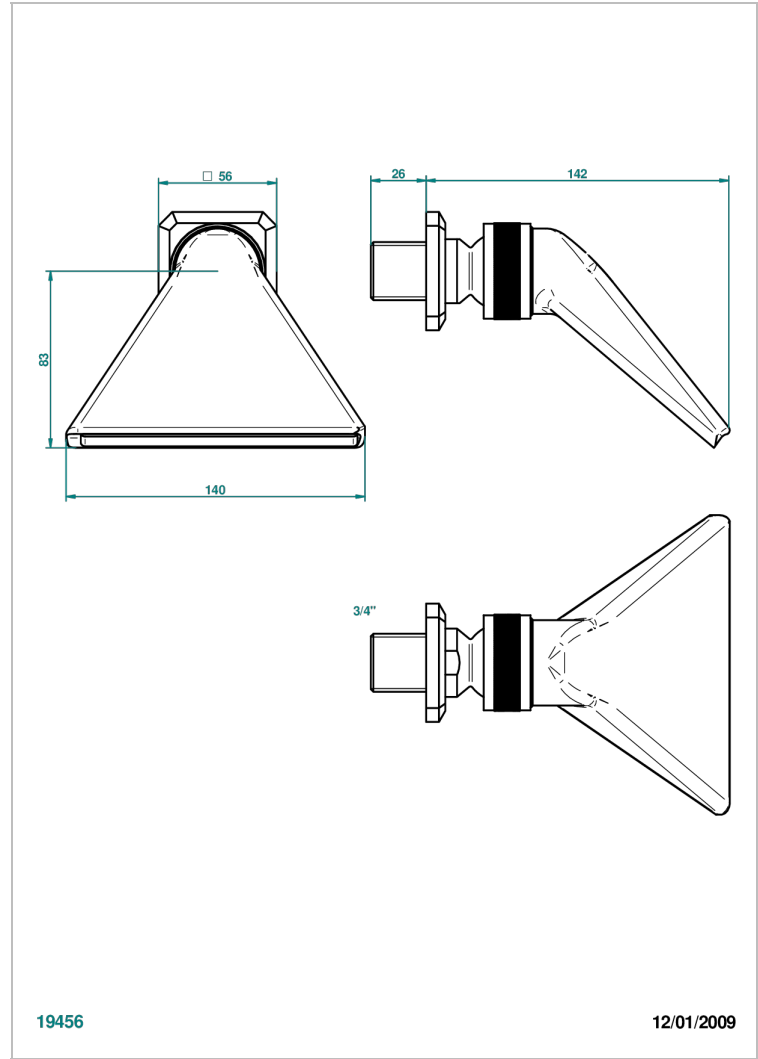

METROPOLIS CRISTAL NEGRO CON MANETAS

A2M-3640

Regadera 3/4" deportiva

19456

12/01/2009

CARACTERÍSTICAS

- Métropolis cristal negro con manetas
- Regadera 3/4" deportiva

ACABADOS DISPONIBLES