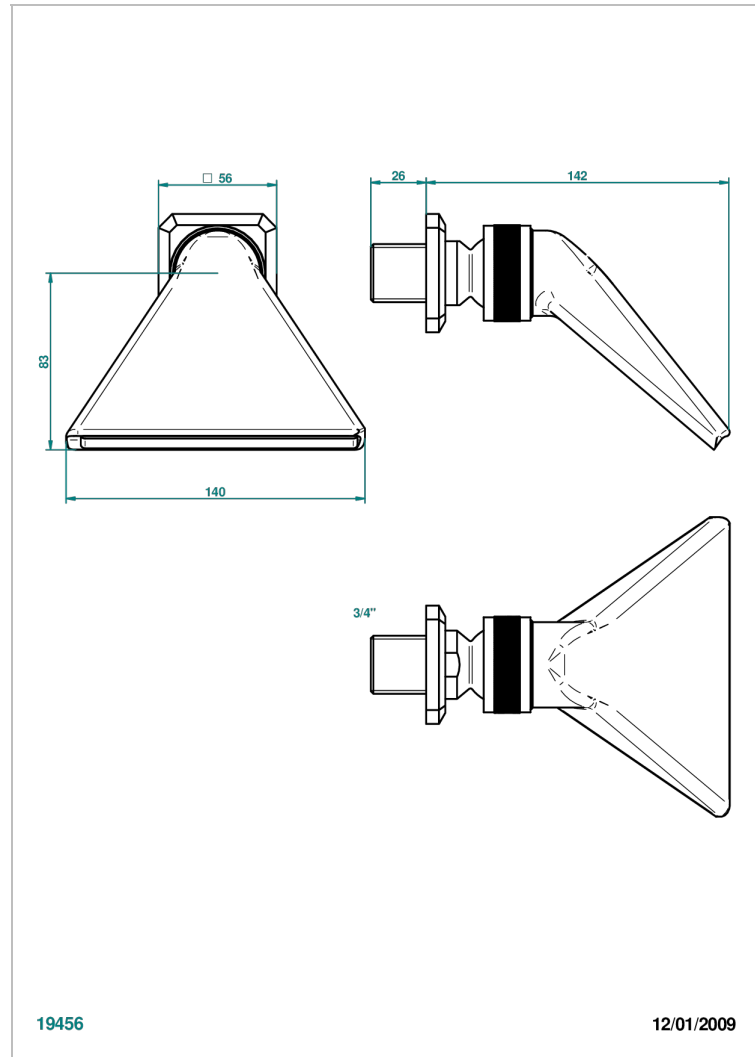

A2M-3640

Schwallbrause 3/4"

## EIGENSCHAFTEN

- Métropolis, Kristall schwarz, Hebel
- Schwallbrause 3/4"