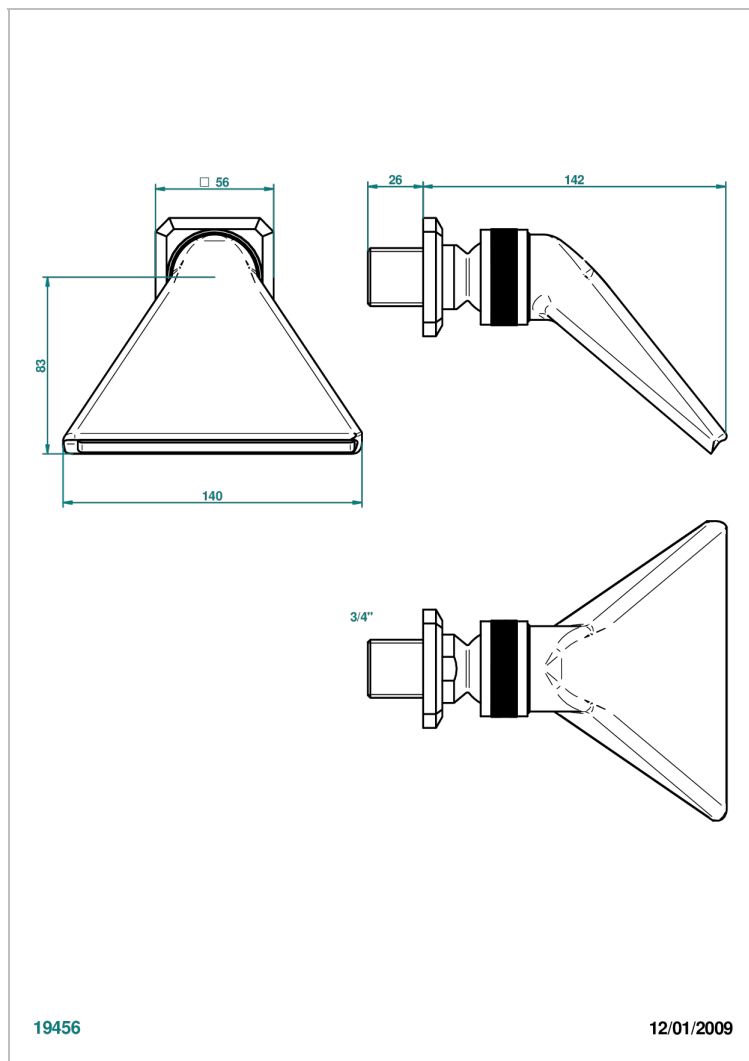

METROPOLIS CRISTAL NOIR A MANETTES

A2M-3640

Douche sportive 3/4"

CARACTÉRISTIQUES

- Jet cascade tonique
- Utilisation possible pour sauna
- Alimentation 3/4"

FINITIONS DISPONIBLES

Chromé - A02
Chromé / doré - G02
Chromé mat - C02
Doré brillant - F01
Doré mat - F07
Nickel brillant - B01