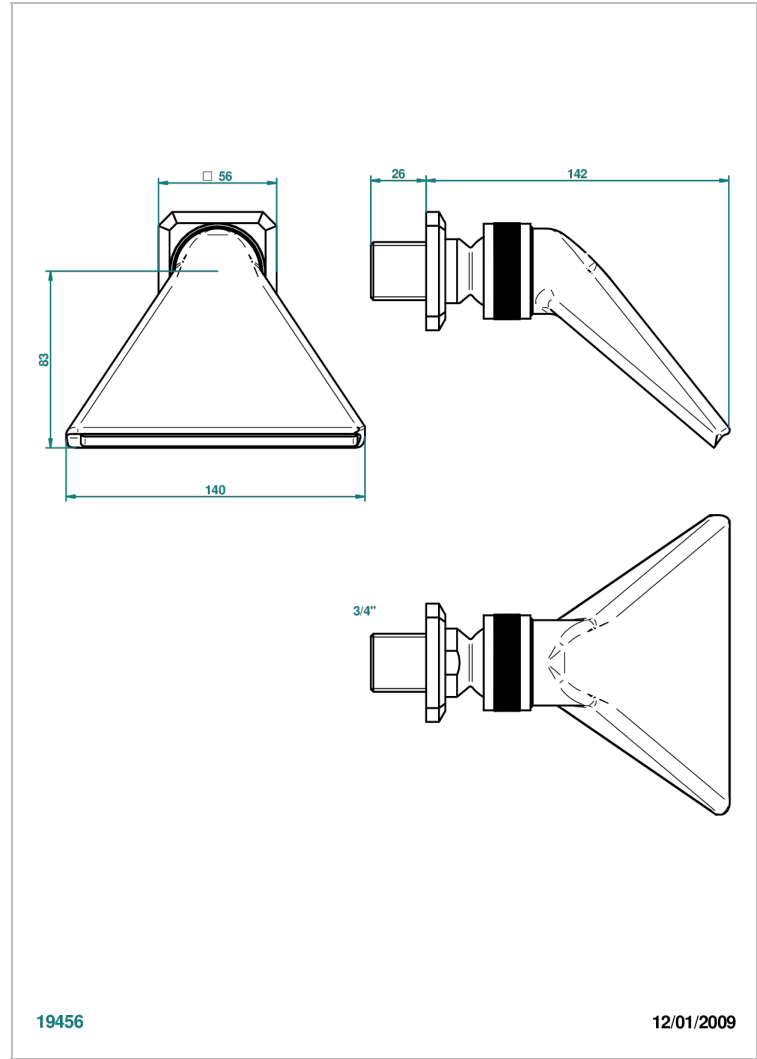

METROPOLIS CRISTAL NEGRO CON MANETAS

THG[®]
PARIS

A2M-3640

Regadera 3/4" deportiva

19456

12/01/2009

CARACTERÍSTICAS

- Métropolis cristal negro con manetas
- Regadera 3/4" deportiva