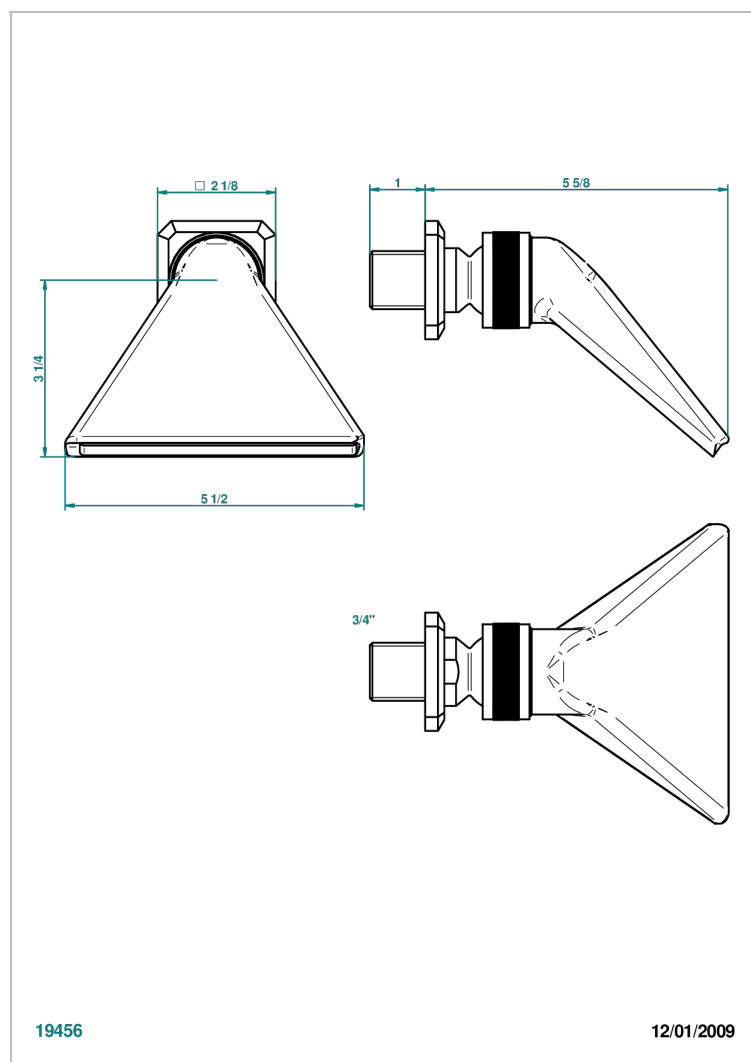

METROPOLIS CRISTAL NOIR A MANETTES

THG[®]
PARIS

A2M-3640

Douche sportive 3/4"

19456

12/01/2009

CARACTÉRISTIQUES

- Jet cascade tonique
- Utilisation possible pour sauna
- Alimentation 3/4"

Vieux nickel - H28