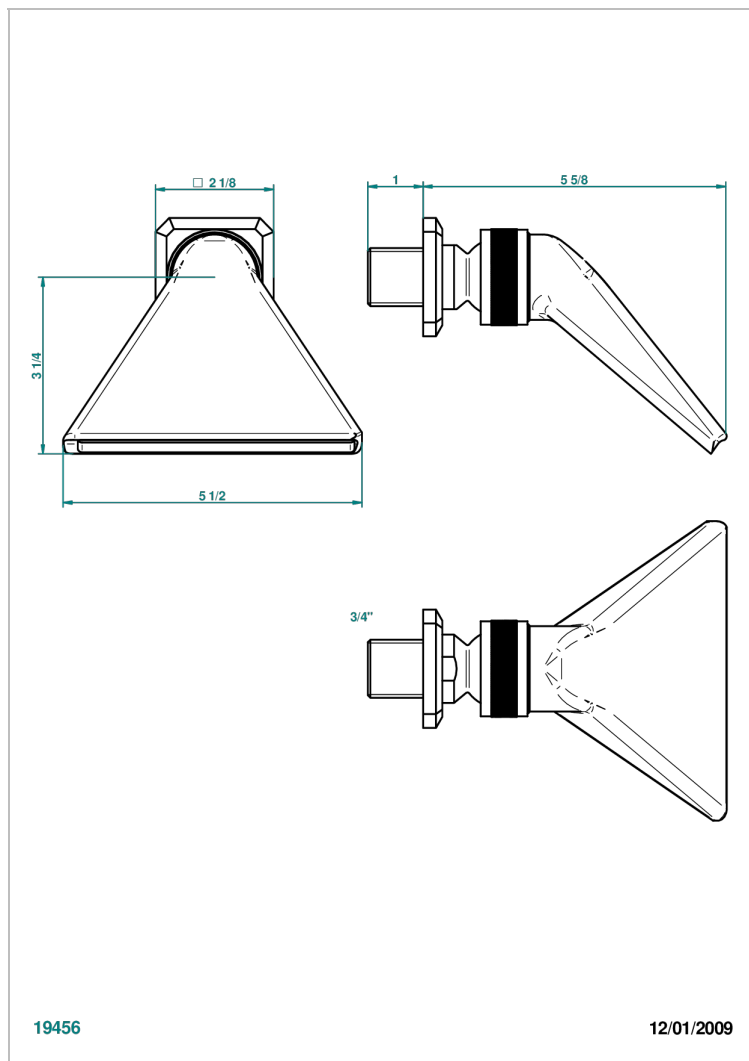

METROPOLIS CRISTAL NEGRO CON MANETAS

THG[®]
PARIS

A2M-3640

Regadera 3/4" deportiva

CARACTERÍSTICAS

- Métopolis cristal negro con manetas
- Regadera 3/4" deportiva

ACABADOS DISPONIBLES

Cerámica negra mate - D30
Cromo - A02
Cromo / dorado - G02
Cromo mate - C02
Dorado - F01
Dorado mate - F07