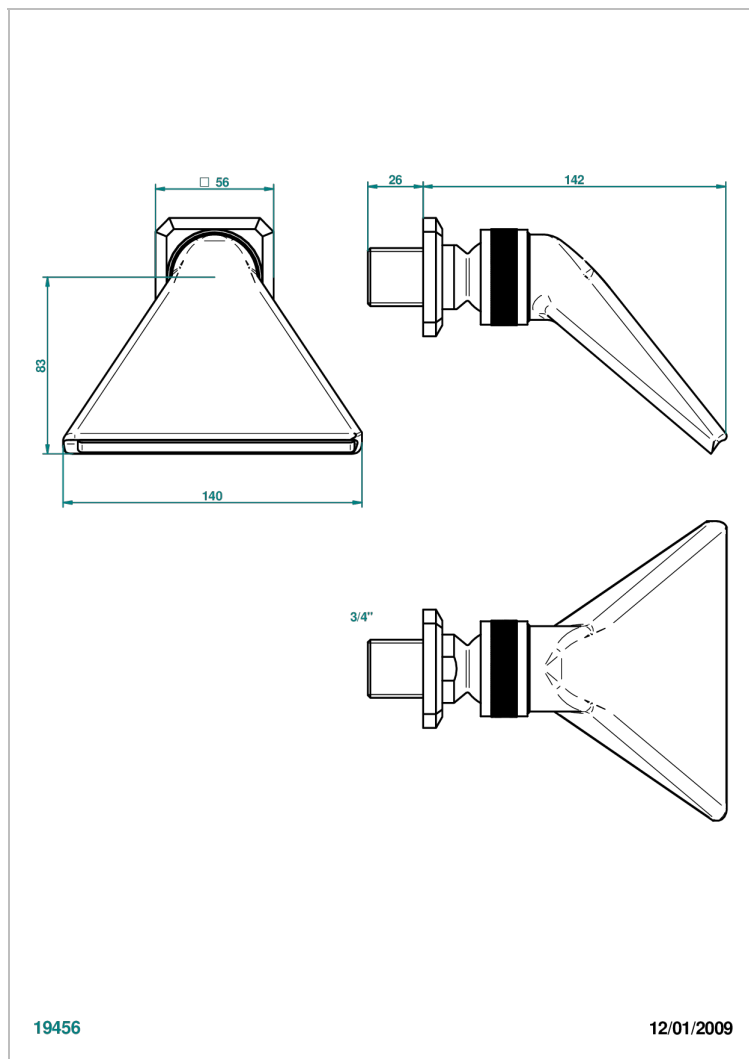

METROPOLIS CRISTAL NEGRO

A2L-3640

Regadera 3/4" deportiva

THG[®]
PARIS

CARACTERÍSTICAS

- Métropolis cristal negro
- Regadera 3/4" deportiva

ACABADOS DISPONIBLES

Cerámica negra mate - D30
Cromo - A02
Cromo / dorado - G02
Cromo mate - C02
Dorado - F01
Dorado mate - F07