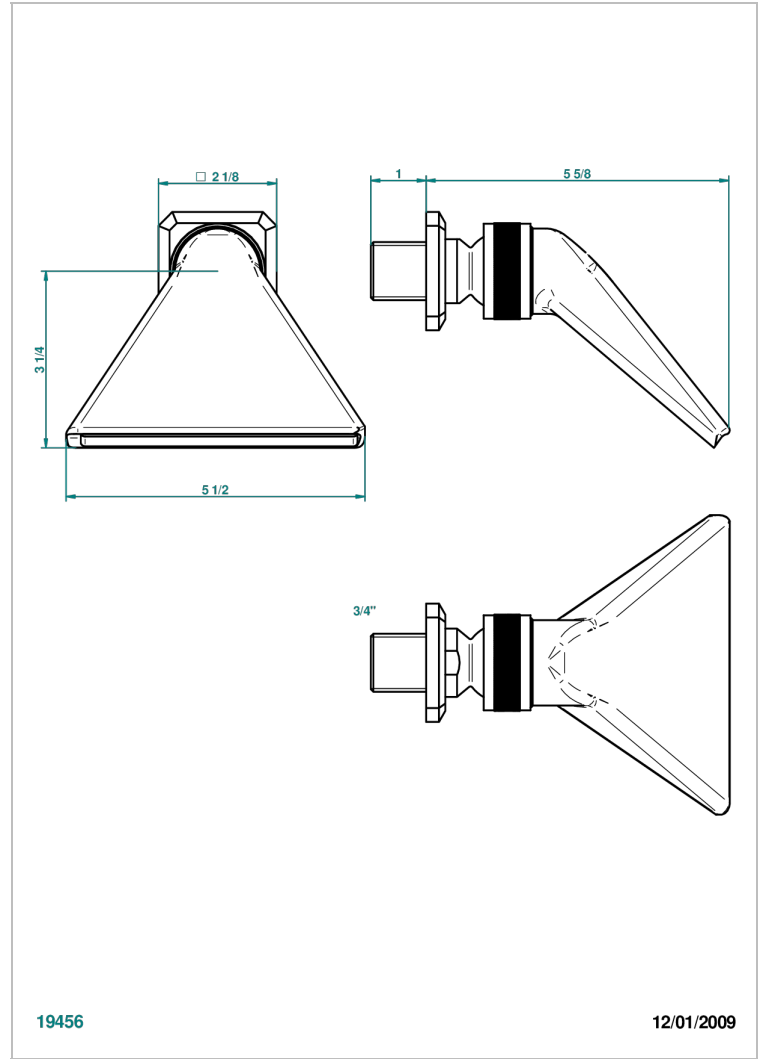

# METROPOLIS CRISTAL NEGRO

A2L-3640

Regadera 3/4" deportiva

THG<sup>®</sup>  
PARIS

## CARACTERÍSTICAS

- Métopolis cristal negro
- Regadera 3/4" deportiva