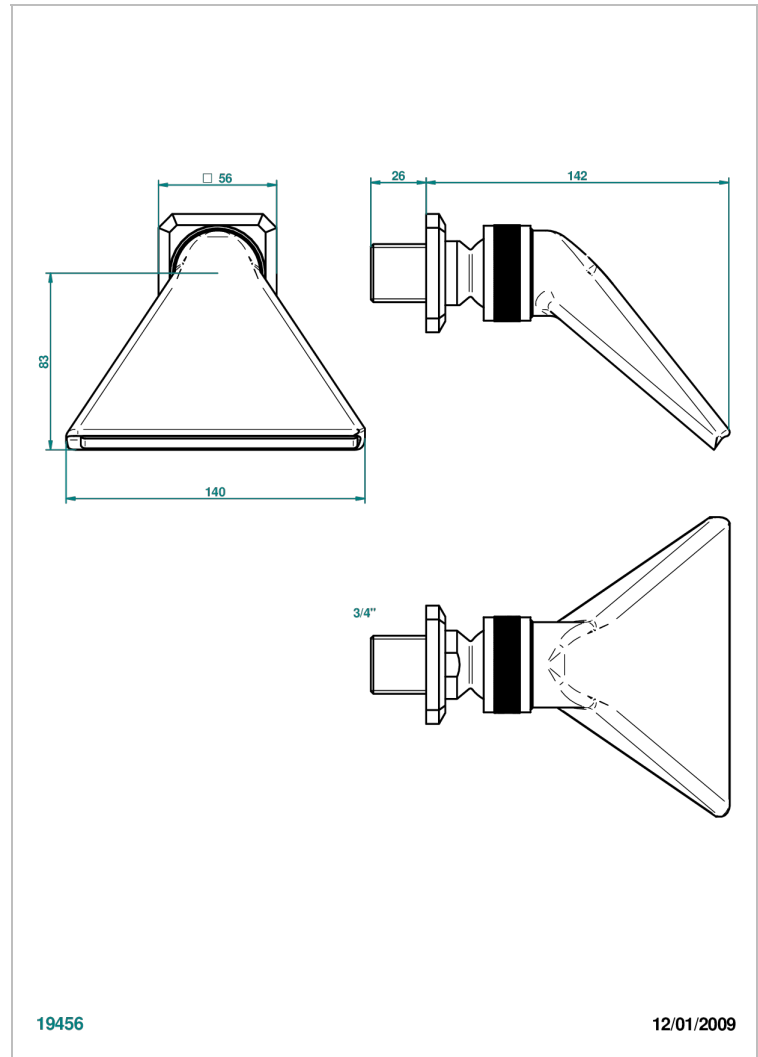

METROPOLIS CRISTAL NOIR

A2L-3640

Douche sportive 3/4"

THG[®]
PARIS

CARACTÉRISTIQUES

- Jet cascade tonique
- Utilisation possible pour sauna
- Alimentation 3/4"

FINITIONS DISPONIBLES

Chromé - A02
Chromé / doré - G02
Chromé mat - C02
Doré brillant - F01
Doré mat - F07
Nickel brillant - B01