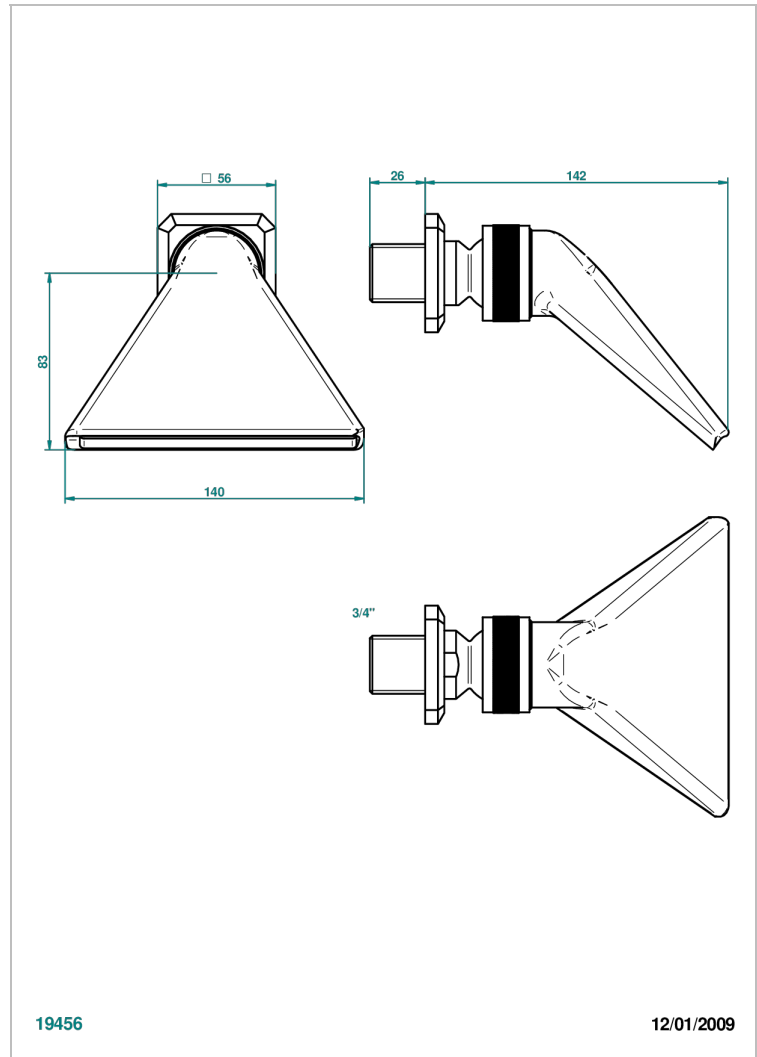

# METROPOLIS CRISTAL NEGRO

A2L-3640

Regadera 3/4" deportiva

THG<sup>®</sup>  
PARIS

## CARACTERÍSTICAS

- Métropolis cristal negro
- Regadera 3/4" deportiva