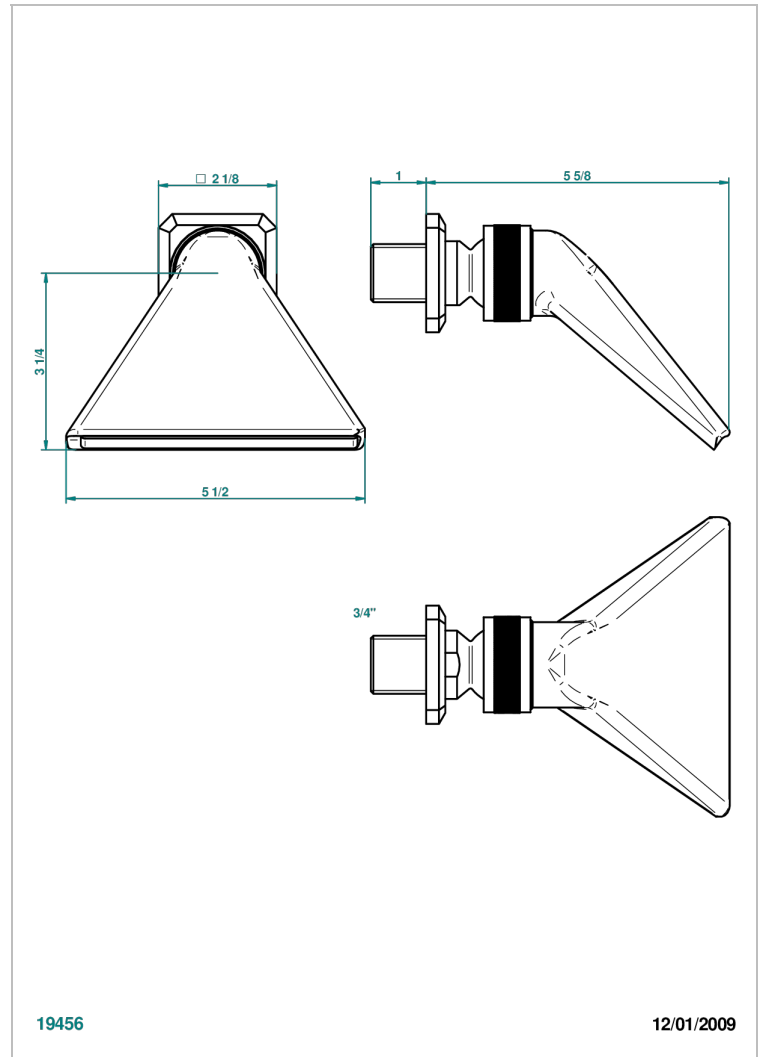

# METROPOLIS CRISTAL NOIR

A2L-3640

Douche sportive 3/4"

THG<sup>®</sup>  
PARIS

## CARACTÉRISTIQUES

- Jet cascade tonique
- Utilisation possible pour sauna
- Alimentation 3/4"

Vieux nickel - H28