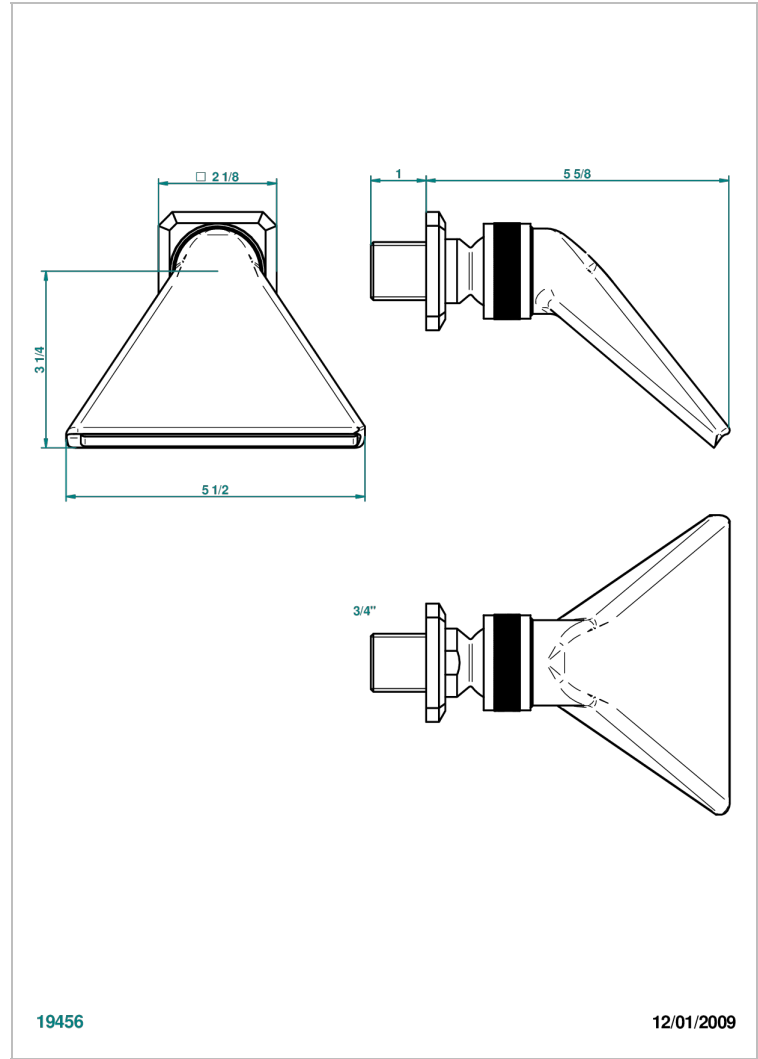

METROPOLIS CRISTAL NEGRO

A2L-3640

Regadera 3/4" deportiva

THG[®]
PARIS

CARACTERÍSTICAS

- Métopolis cristal negro
- Regadera 3/4" deportiva

ACABADOS DISPONIBLES

Cerámica negra mate - D30
Cromo - A02
Cromo / dorado - G02
Cromo mate - C02
Dorado - F01
Dorado mate - F07