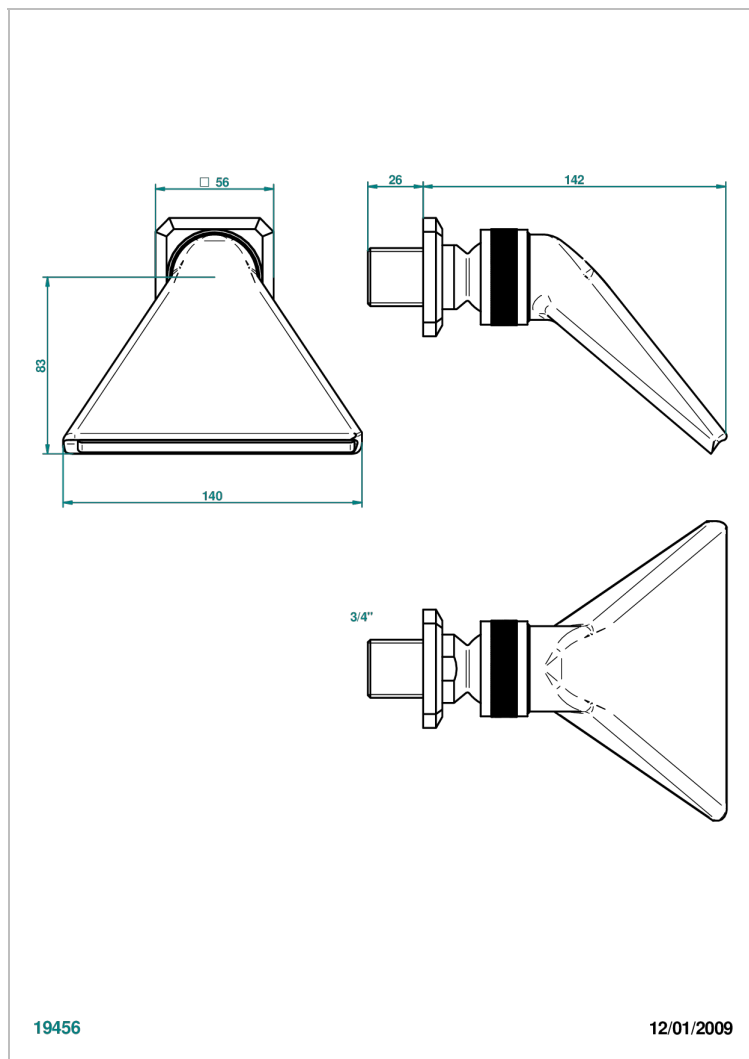

METROPOLIS CRISTAL CLAIR A MANETTES

THG[®]
PARIS

A2B-3640

Douche sportive 3/4"

CARACTÉRISTIQUES

- Jet cascade tonique
- Utilisation possible pour sauna
- Alimentation 3/4"

FINITIONS DISPONIBLES

Chromé - A02
Chromé / doré - G02
Chromé mat - C02
Doré brillant - F01
Doré mat - F07
Nickel brillant - B01