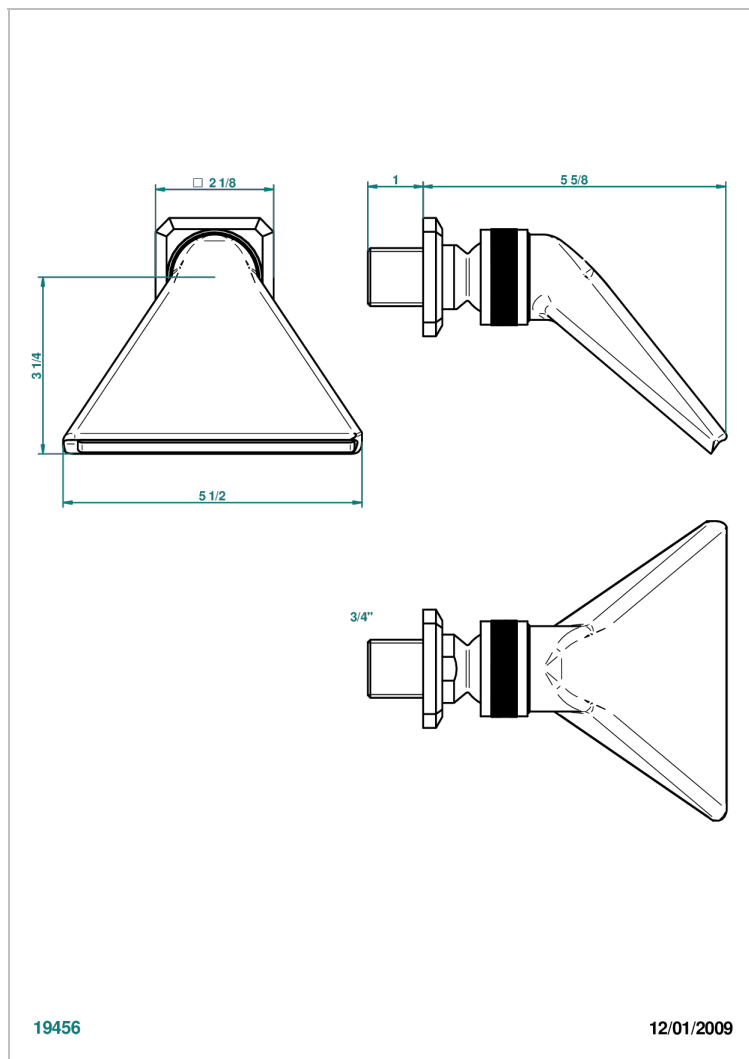

METROPOLIS CRISTAL CLAIR A MANETTES

THG[®]
PARIS

A2B-3640

Douche sportive 3/4"

CARACTÉRISTIQUES

- Jet cascade tonique
- Utilisation possible pour sauna
- Alimentation 3/4"

FINITIONS DISPONIBLES

Chromé - A02
Chromé / doré - G02
Chromé mat - C02
Doré brillant - F01
Doré mat - F07
Nickel brillant - B01