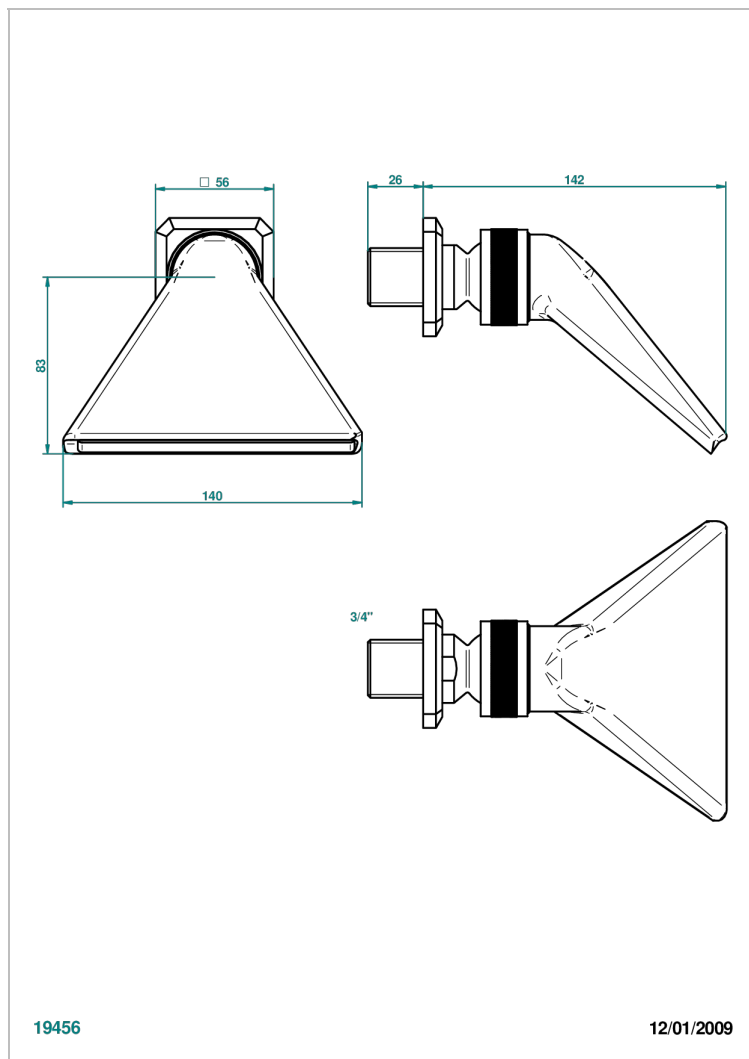

METROPOLIS CRISTAL CLAIR

A2A-3640

Douche sportive 3/4"

THG[®]
PARIS

CARACTÉRISTIQUES

- Jet cascade tonique
- Utilisation possible pour sauna
- Alimentation 3/4"

FINITIONS DISPONIBLES

Chromé - A02
Chromé / doré - G02
Chromé mat - C02
Doré brillant - F01
Doré mat - F07
Nickel brillant - B01