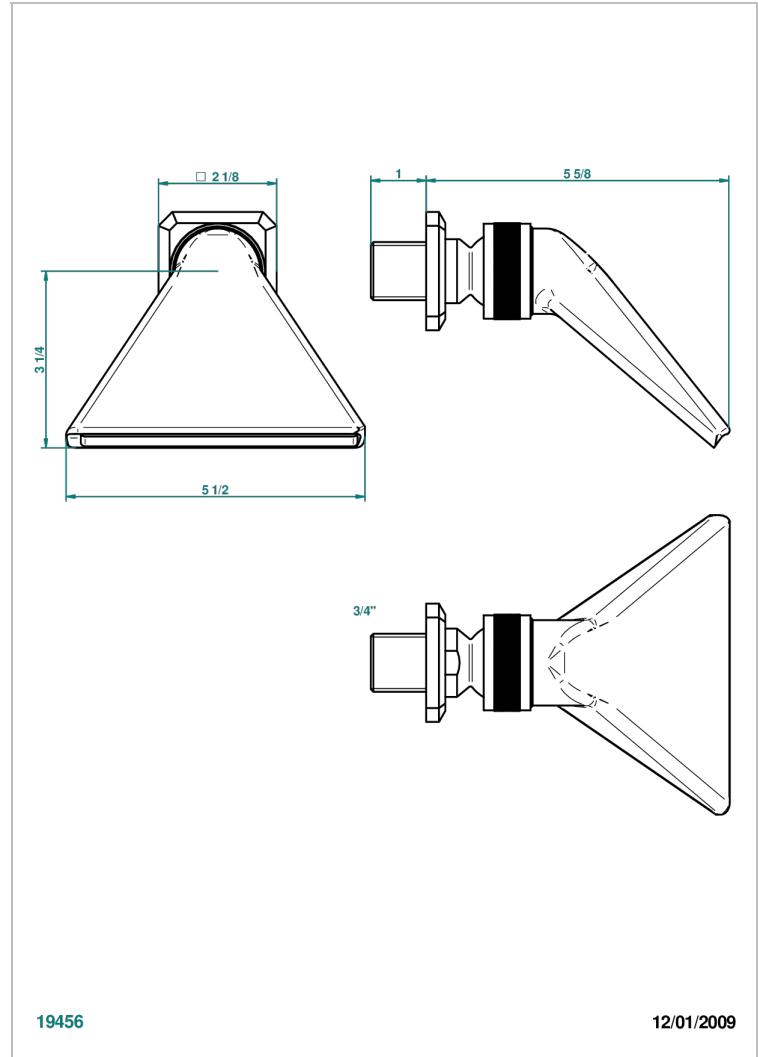

METROPOLIS CRISTAL CLAIR

A2A-3640

Douche sportive 3/4"

THG[®]
PARIS

19456

12/01/2009

CARACTÉRISTIQUES

- Jet cascade tonique
- Utilisation possible pour sauna
- Alimentation 3/4"

Vieux nickel - H28