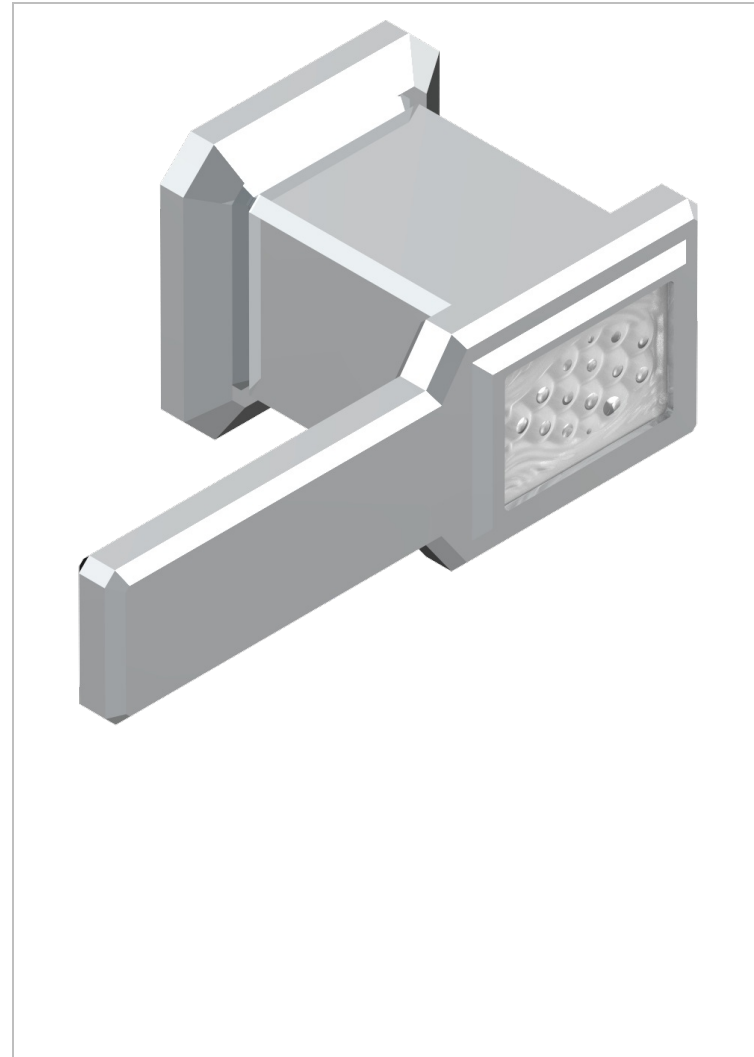

# METROPOLIS CRISTAL CLAIR A MANETTES

A2B-30B

Garniture sans tête (croisillon, rosace et allonge) pour robinet d'arrêt 1/2" ref.30/CA & 30/HA et 3/4" ref.32/CA & 32/HA ou inverseur ref.50/4VMA

## CARACTÉRISTIQUES

- Garniture pour robinet d'arrêt Réf.30, 32 ou inverseur mural 50/4/VM
- Livrée sans partie encastrée

## PRODUITS ASSOCIÉS

- Ref. G00-32CUSA Robinet d'arrêt à encastrer 3/4" côté froid tête 1/4 tour fermeture gauche -standard américain sans garniture
- Ref. G00-32HUSA Robinet d'arrêt à encastrer 3/4" côté chaud tête 1/4 tour fermeture droite - standard américain sans garniture
- Ref. G00-30CUSA Robinet d'arrêt a encastrer 1/2 " cote froid tete 1/4 tour fermeture gauche - standard americain sans garniture
- Ref. G00-30HUSA Robinet d'arrêt a encastrer 1/2 " cote chaud tete 1/4 tour fermeture droite - standard americain sans garniture

Vieux nickel - H28