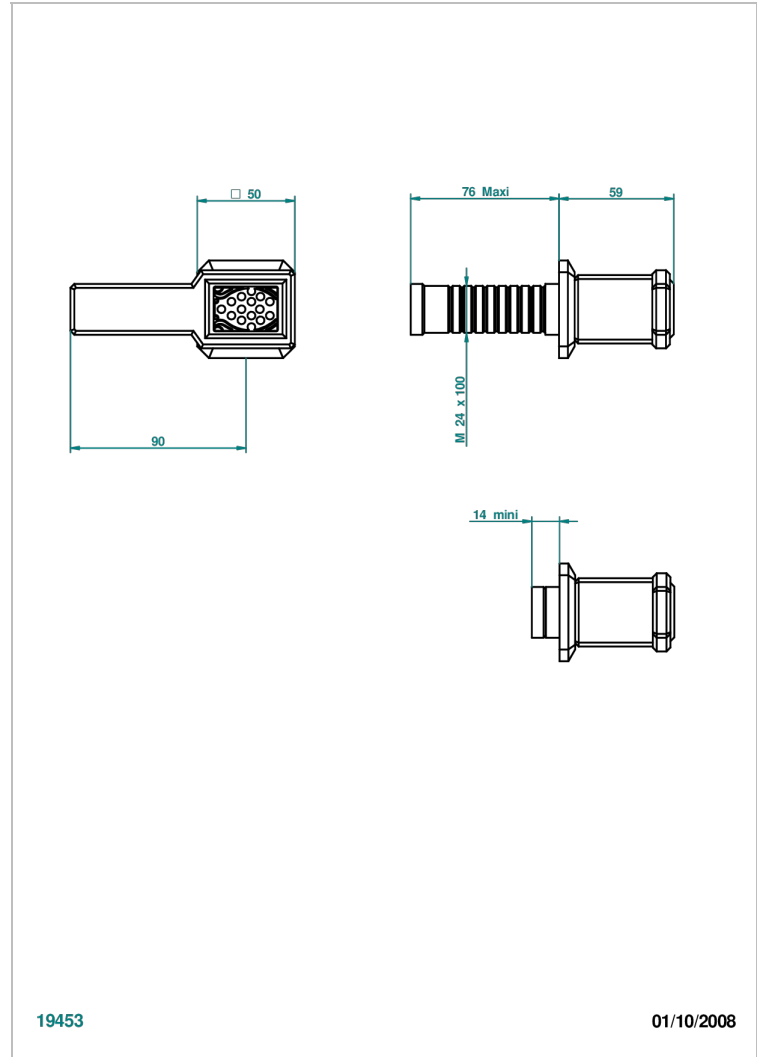

# METROPOLIS CRISTAL CLAIR A MANETTES

A2B-30B

Garniture sans tête (croisillon, rosace et allonge) pour robinet d'arrêt 1/2" ref.30/CA & 30/HA et 3/4" ref.32/CA & 32/HA ou inverseur ref.50/4VMA

## CARACTÉRISTIQUES

- Garniture pour robinet d'arrêt Réf.30, 32 ou inverseur mural 50/4/VM
- Livrée sans partie encastrée

## PRODUITS ASSOCIÉS

- Ref. G00-32CUSA Robinet d'arrêt à encastrer 3/4" côté froid tête 1/4 tour fermeture gauche -standard américain sans garniture
- Ref. G00-32HUSA Robinet d'arrêt à encastrer 3/4" côté chaud tête 1/4 tour fermeture droite - standard américain sans garniture
- Ref. G00-30CUSA Robinet d'arrêt a encastrer 1/2 " cote froid tete 1/4 tour fermeture gauche - standard americain sans garniture
- Ref. G00-30HUSA Robinet d'arrêt a encastrer 1/2 " cote chaud tete 1/4 tour fermeture droite - standard americain sans garniture

Vieux nickel - H28