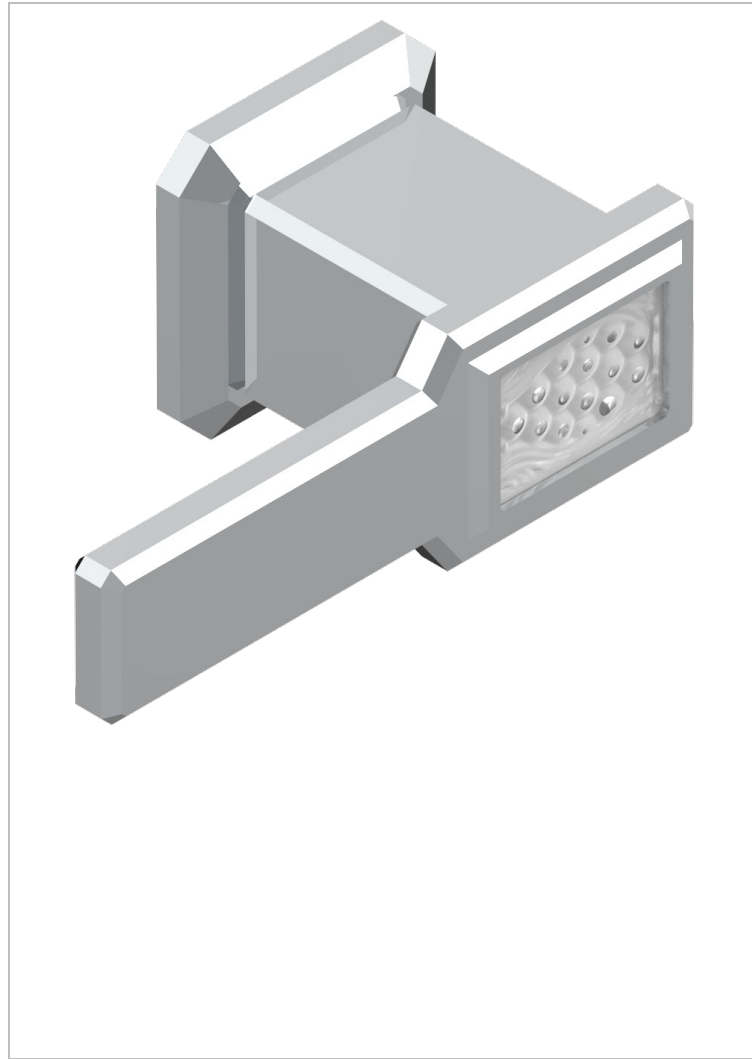

METROPOLIS CRISTAL CLARO CON MANETAS

A2B-30B

Parte externa para llave de paso mural ref. 30 & 32 y para inversor mural ref. 50/4/VM (mando, rosetón y alargador, sin cartucho)

CARACTERÍSTICAS

- Métropolis cristal claro con manetas
- Parte externa para llave de paso mural ref. 30 & 32 y para inversor mural ref. 50/4/VM (mando, rosetón y alargador, sin cartucho)

PRODUCTOS RELACIONADOS

- Ref. G00-32CUSA Robinet d'arrêt à encastrer 3/4" côté froid tête 1/4 tour fermeture gauche -standard américain sans garniture
- Ref. G00-32HUSA Robinet d'arrêt à encastrer 3/4" côté chaud tête 1/4 tour fermeture droite - standard américain sans garniture
- Ref. G00-30CUSA Robinet d'arrêt a encastrer 1/2 " cote froid tete 1/4 tour fermeture gauche - standard americain sans garniture
- Ref. G00-30HUSA Robinet d'arret a encastrer 1/2 " cote chaud tete 1/4 tour fermeture droite - standard americain sans garniture

ACABADOS DISPONIBLES

Cerámica negra mate - D30
Cromo - A02
Cromo / dorado - G02
Cromo mate - C02
Dorado - F01
Dorado mate - F07

Dorado pálido - F30
Dorado pálido mate (sin barniz) - F31
Níquel - B01
Níquel mate - C01
Níquel viejo - H28
Pvd blush - H62