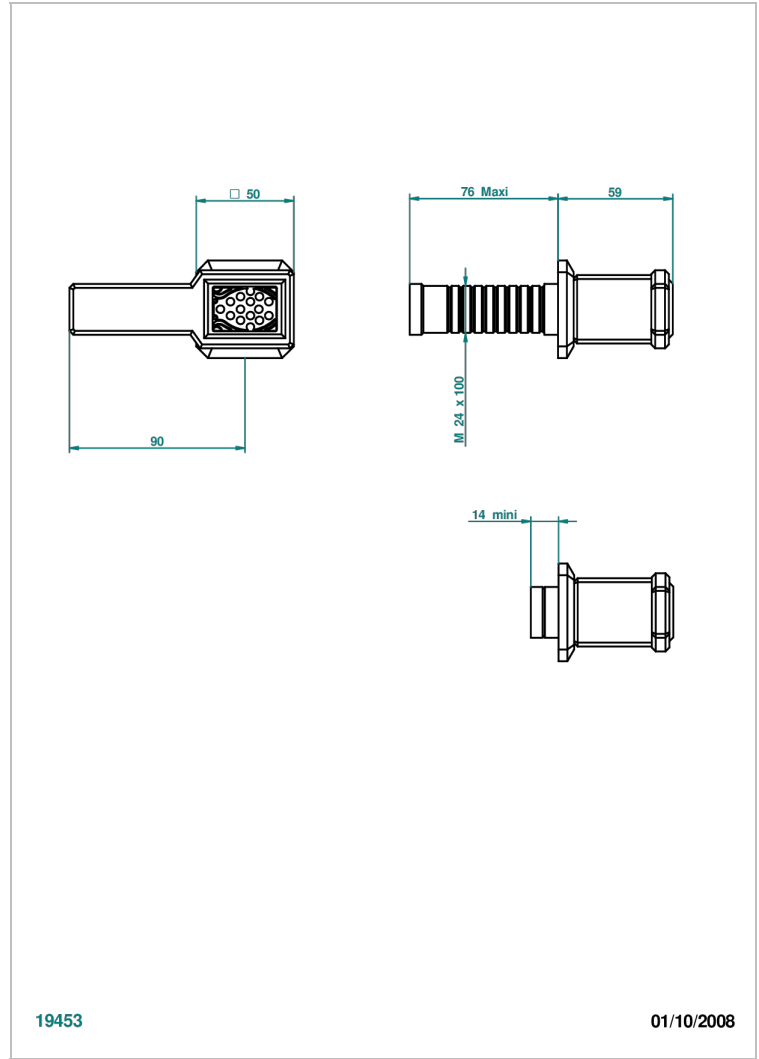

METROPOLIS CRISTAL CLARO CON MANETAS

A2B-30B

Parte externa para llave de paso mural ref. 30 & 32 y para inversor mural ref. 50/4/VM (mando, rosetón y alargador, sin cartucho)

CARACTERÍSTICAS

- Métropolis cristal claro con manetas
- Parte externa para llave de paso mural ref. 30 & 32 y para inversor mural ref. 50/4/VM (mando, rosetón y alargador, sin cartucho)

PRODUCTOS RELACIONADOS

- Ref. G00-32CUSA Robinet d'arrêt à encastrer 3/4" côté froid tête 1/4 tour fermeture gauche -standard américain sans garniture
- Ref. G00-32HUSA Robinet d'arrêt à encastrer 3/4" côté chaud tête 1/4 tour fermeture droite - standard américain sans garniture
- Ref. G00-30CUSA Robinet d'arrêt a encastrer 1/2 " cote froid tete 1/4 tour fermeture gauche - standard americain sans garniture
- Ref. G00-30HUSA Robinet d'arret a encastrer 1/2 " cote chaud tete 1/4 tour fermeture droite - standard americain sans garniture

ACABADOS DISPONIBLES

Cerámica negra mate - D30
Cromo - A02
Cromo / dorado - G02
Cromo mate - C02
Dorado - F01
Dorado mate - F07

Dorado pálido - F30
Dorado pálido mate (sin barniz) - F31
Níquel - B01
Níquel mate - C01
Níquel viejo - H28
Pvd blush - H62