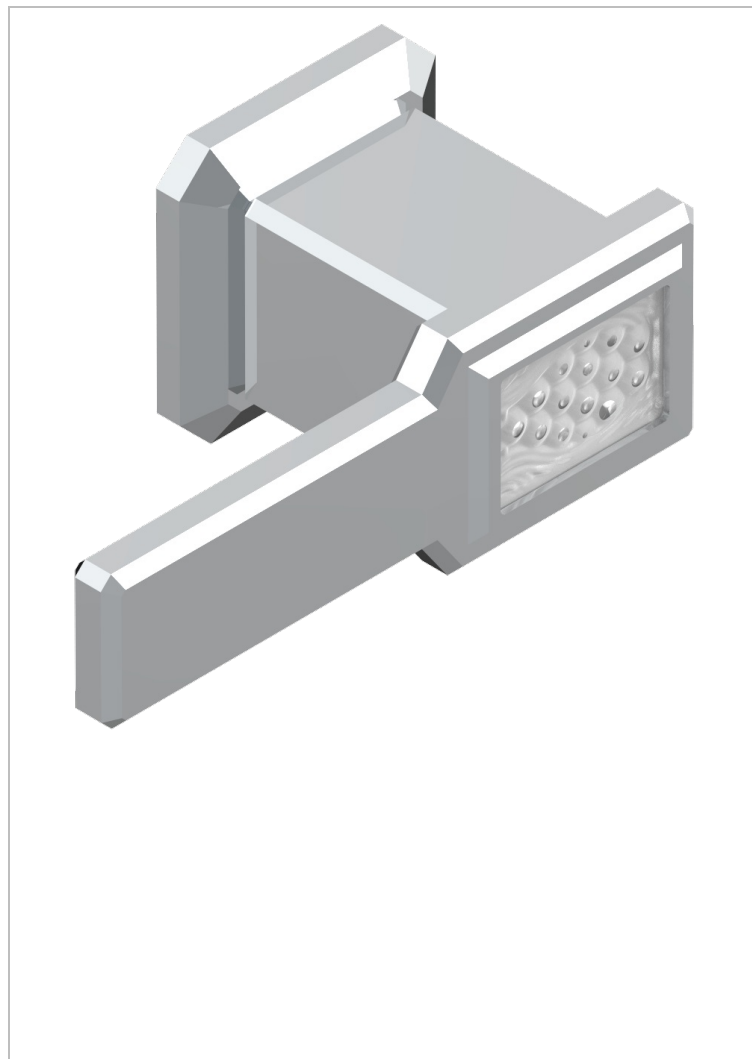

# METROPOLIS CRISTAL CLAIR A MANETTES

A2B-30B

Garniture sans tête (croisillon, rosace et allonge) pour robinet d'arrêt 1/2" ref.30/CA & 30/HA et 3/4" ref.32/CA & 32/HA ou inverseur ref.50/4VMA

## CARACTÉRISTIQUES

- Garniture pour robinet d'arrêt Réf.30, 32 ou inverseur mural 50/4/VM
- Livrée sans partie encastrée

## PRODUITS ASSOCIÉS

- Ref. G00-32CUSA Robinet d'arrêt à encastrer 3/4" côté froid tête 1/4 tour fermeture gauche -standard américain sans garniture
- Ref. G00-32HUSA Robinet d'arrêt à encastrer 3/4" côté chaud tête 1/4 tour fermeture droite - standard américain sans garniture
- Ref. G00-30CUSA Robinet d'arrêt a encastrer 1/2 " cote froid tete 1/4 tour fermeture gauche - standard americain sans garniture
- Ref. G00-30HUSA Robinet d'arrêt a encastrer 1/2 " cote chaud tete 1/4 tour fermeture droite - standard americain sans garniture

Vieux nickel - H28