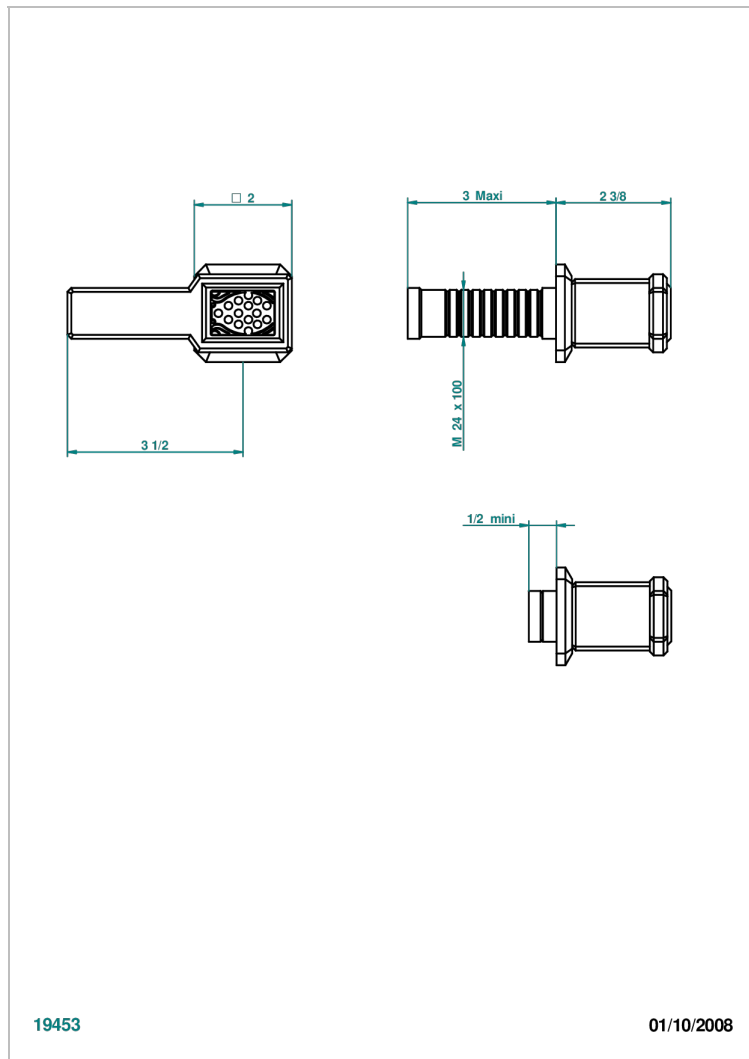

# METROPOLIS CRISTAL CLAIR A MANETTES

A2B-30B

Garniture sans tête (croisillon, rosace et allonge) pour robinet d'arrêt 1/2" ref.30/CA & 30/HA et 3/4" ref.32/CA & 32/HA ou inverseur ref.50/4VMA

## CARACTÉRISTIQUES

- Garniture pour robinet d'arrêt Réf.30, 32 ou inverseur mural 50/4/VM
- Livrée sans partie encastrée

## PRODUITS ASSOCIÉS

- Ref. G00-32CUSA Robinet d'arrêt à encastrer 3/4" côté froid tête 1/4 tour fermeture gauche -standard américain sans garniture
- Ref. G00-32HUSA Robinet d'arrêt à encastrer 3/4" côté chaud tête 1/4 tour fermeture droite - standard américain sans garniture
- Ref. G00-30CUSA Robinet d'arrêt a encastrer 1/2 " cote froid tete 1/4 tour fermeture gauche - standard americain sans garniture
- Ref. G00-30HUSA Robinet d'arrêt a encastrer 1/2 " cote chaud tete 1/4 tour fermeture droite - standard americain sans garniture

Vieux nickel - H28