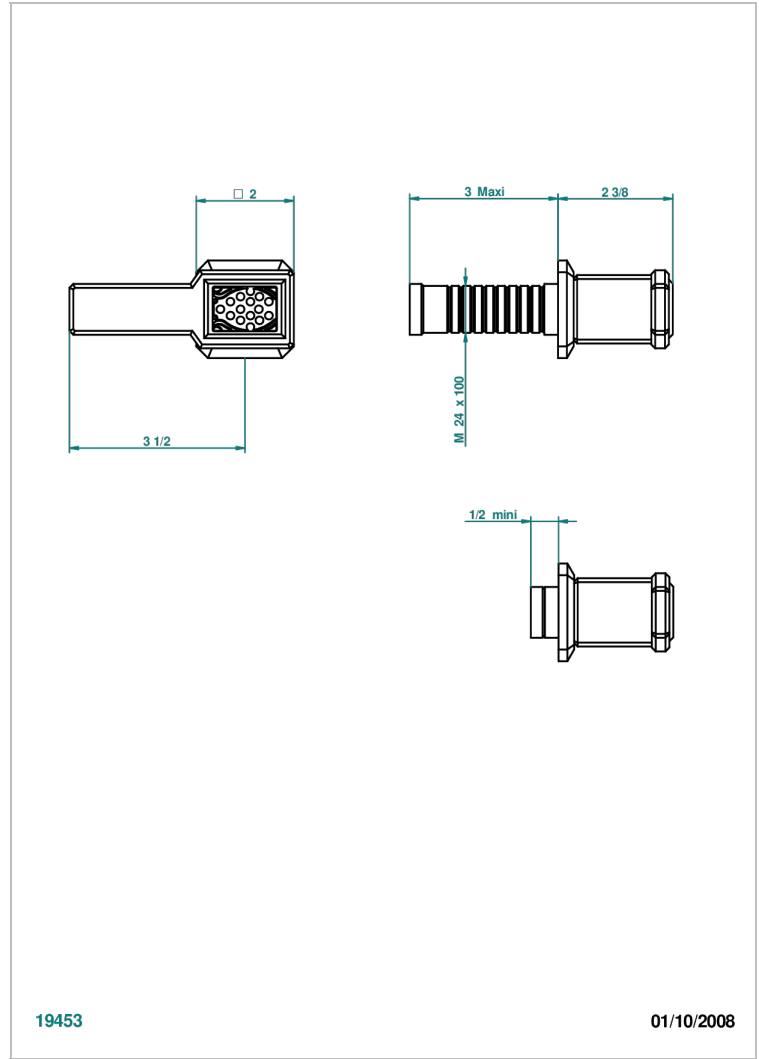

METROPOLIS CRISTAL CLARO CON MANETAS

A2B-30B

Parte externa para llave de paso mural ref. 30 & 32 y para inversor mural ref. 50/4/VM (mando, rosetón y alargador, sin cartucho)

19453

01/10/2008

CARACTERÍSTICAS

- Métropolis cristal claro con manetas
- Parte externa para llave de paso mural ref. 30 & 32 y para inversor mural ref. 50/4/VM (mando, rosetón y alargador, sin cartucho)

PRODUCTOS RELACIONADOS

- Ref. G00-32CUSA Robinet d'arrêt à encastrer 3/4" côté froid tête 1/4 tour fermeture gauche -standard américain sans garniture
- Ref. G00-32HUSA Robinet d'arrêt à encastrer 3/4" côté chaud tête 1/4 tour fermeture droite - standard américain sans garniture
- Ref. G00-30CUSA Robinet d'arrêt a encastrer 1/2 " cote froid tete 1/4 tour fermeture gauche - standard americain sans garniture
- Ref. G00-30HUSA Robinet d'arret a encastrer 1/2 " cote chaud tete 1/4 tour fermeture droite - standard americain sans garniture

ACABADOS DISPONIBLES

Cerámica negra mate - D30
Cromo - A02
Cromo / dorado - G02
Cromo mate - C02
Dorado - F01
Dorado mate - F07

Dorado pálido - F30
Dorado pálido mate (sin barniz) - F31
Níquel - B01
Níquel mate - C01
Níquel viejo - H28
Pvd blush - H62