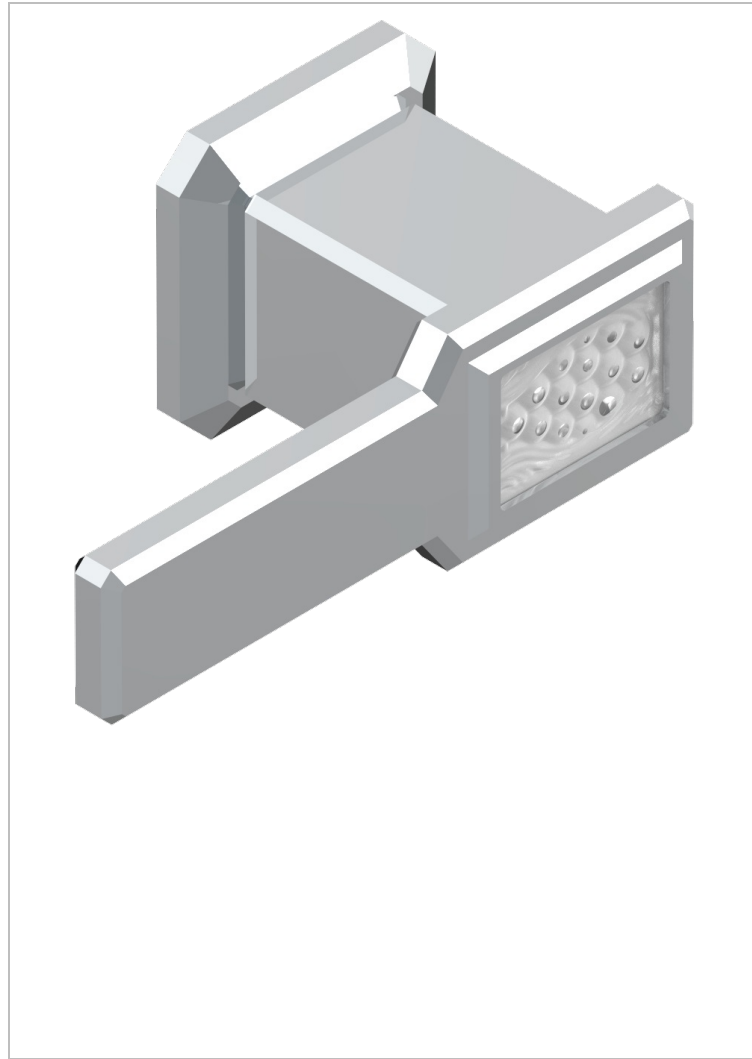

METROPOLIS CRISTAL CLARO CON MANETAS

A2B-30B

Parte externa para llave de paso mural ref. 30 & 32 y para inversor mural ref. 50/4/VM (mando, rosetón y alargador, sin cartucho)

19453

01/10/2008

CARACTERÍSTICAS

- Métropolis cristal claro con manetas
- Parte externa para llave de paso mural ref. 30 & 32 y para inversor mural ref. 50/4/VM (mando, rosetón y alargador, sin cartucho)

PRODUCTOS RELACIONADOS

- Ref. G00-32CUSA Robinet d'arrêt à encastrer 3/4" côté froid tête 1/4 tour fermeture gauche -standard américain sans garniture
- Ref. G00-32HUSA Robinet d'arrêt à encastrer 3/4" côté chaud tête 1/4 tour fermeture droite - standard américain sans garniture
- Ref. G00-30CUSA Robinet d'arrêt a encastrer 1/2 " cote froid tete 1/4 tour fermeture gauche - standard americain sans garniture
- Ref. G00-30HUSA Robinet d'arret a encastrer 1/2 " cote chaud tete 1/4 tour fermeture droite - standard americain sans garniture

ACABADOS DISPONIBLES

Cerámica negra mate - D30
Cromo - A02
Cromo / dorado - G02
Cromo mate - C02
Dorado - F01
Dorado mate - F07

Dorado pálido - F30
Dorado pálido mate (sin barniz) - F31
Níquel - B01
Níquel mate - C01
Níquel viejo - H28
Pvd blush - H62