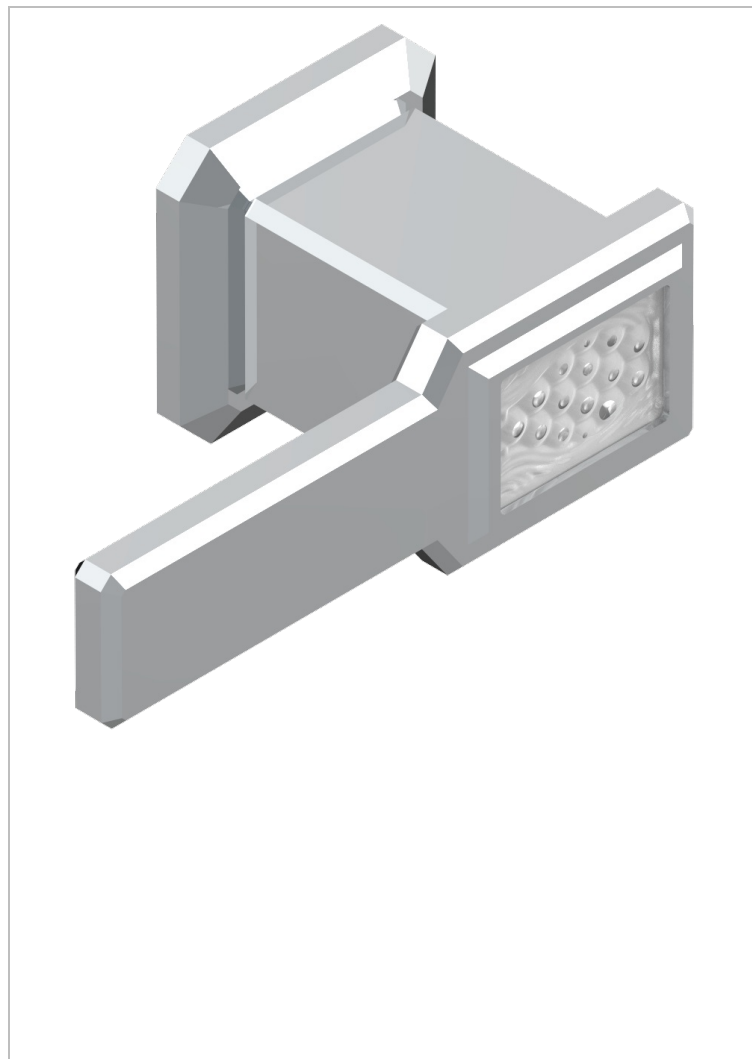

METROPOLIS CRISTAL CLAIR A MANETTES

A2B-30B

Garniture sans tête (croisillon, rosace et allonge) pour robinet d'arrêt 1/2" ref.30/CA & 30/HA et 3/4" ref.32/CA & 32/HA ou inverseur ref.50/4VMA

CARACTÉRISTIQUES

- Garniture pour robinet d'arrêt Réf.30, 32 ou inverseur mural 50/4/VM
- Livrée sans partie encastrée

PRODUITS ASSOCIÉS

- Ref. G00-30/CA Robinet d'arrêt à encastrer 1/2", avec tête 1/4 tour fermeture gauche, sans garniture
- Ref. G00-30/HA Robinet d'arrêt à encastrer 1/2", avec tête 1/4 tour fermeture droite, sans garniture
- Ref. G00-32/CA Robinet d'arrêt à encastrer 3/4", avec tête 1/4 tour fermeture gauche, sans garniture
- Ref. G00-32/HA Robinet d'arrêt à encastrer 3/4", avec tête 1/4 tour fermeture droite, sans garniture

Vieux nickel - H28