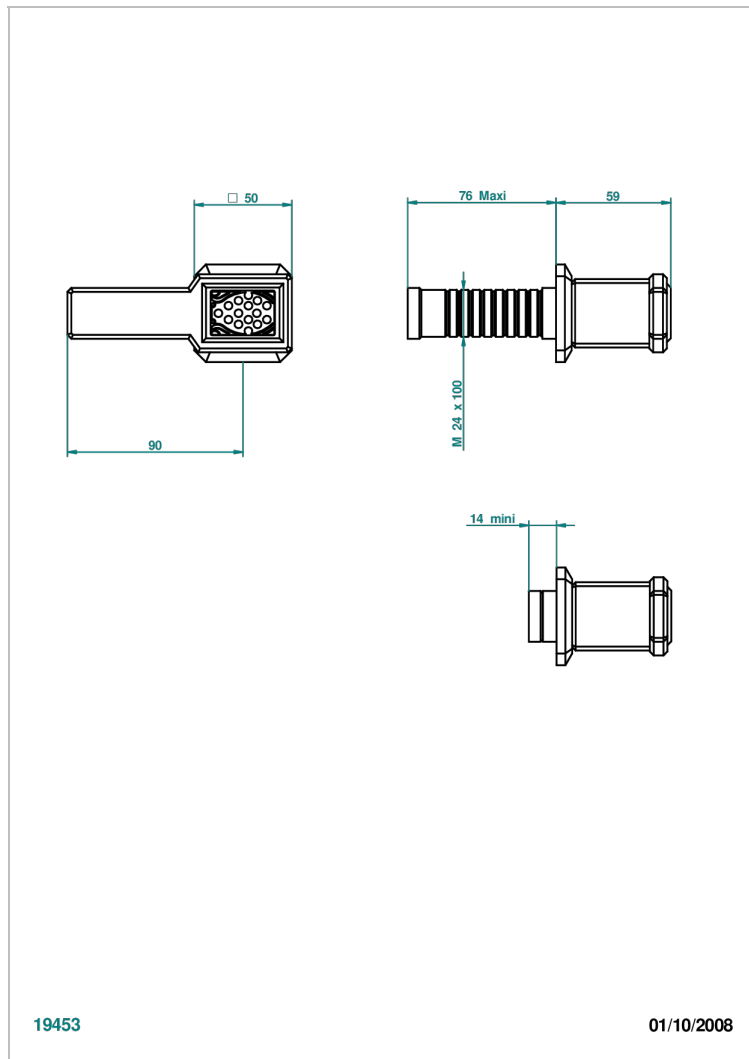

METROPOLIS CRISTAL CLAIR A MANETTES

A2B-30B

Garniture sans tête (croisillon, rosace et allonge) pour robinet d'arrêt 1/2" ref.30/CA & 30/HA et 3/4" ref.32/CA & 32/HA ou inverseur ref.50/4VMA

CARACTÉRISTIQUES

- Garniture pour robinet d'arrêt Réf.30, 32 ou inverseur mural 50/4/VM
- Livrée sans partie encastrée

PRODUITS ASSOCIÉS

- Ref. G00-30/CA Robinet d'arrêt à encastrer 1/2", avec tête 1/4 tour fermeture gauche, sans garniture
- Ref. G00-30/HA Robinet d'arrêt à encastrer 1/2", avec tête 1/4 tour fermeture droite, sans garniture
- Ref. G00-32/CA Robinet d'arrêt à encastrer 3/4", avec tête 1/4 tour fermeture gauche, sans garniture
- Ref. G00-32/HA Robinet d'arrêt à encastrer 3/4", avec tête 1/4 tour fermeture droite, sans garniture

Vieux nickel - H28