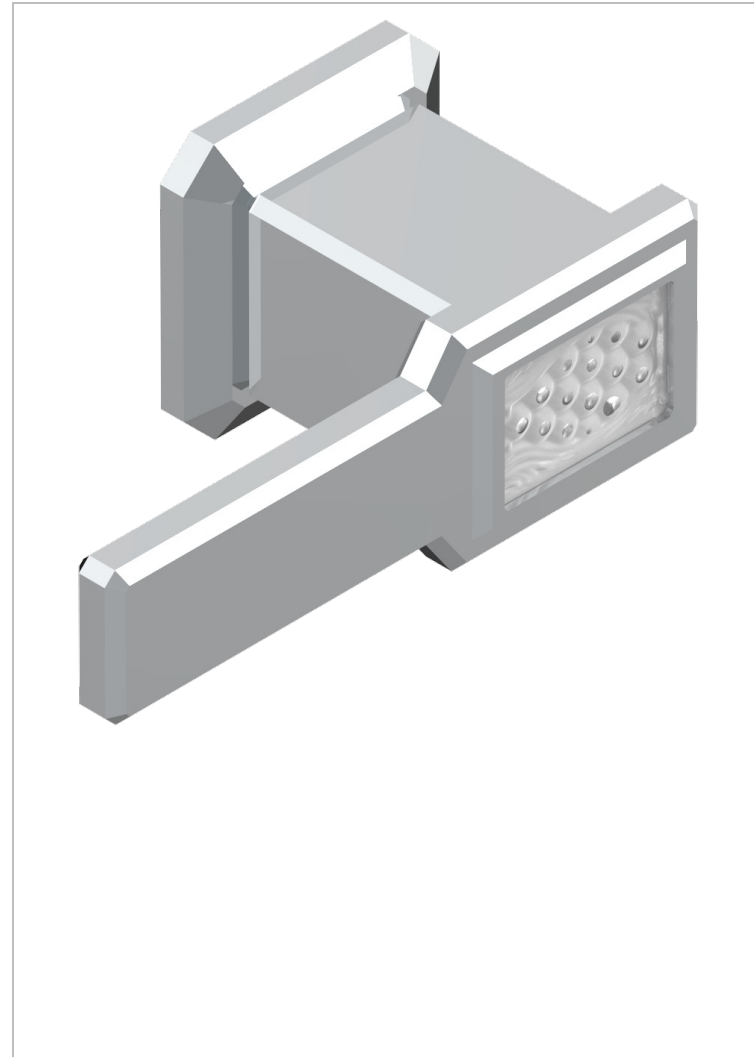

# METROPOLIS CRISTAL CLAIR A MANETTES

A2B-30B

Garniture sans tête (croisillon, rosace et allonge) pour robinet d'arrêt 1/2" ref.30/CA & 30/HA et 3/4" ref.32/CA & 32/HA ou inverseur ref.50/4VMA

19453

01/10/2008

## CARACTÉRISTIQUES

- Garniture pour robinet d'arrêt Réf.30, 32 ou inverseur mural 50/4/VM
- Livrée sans partie encastrée

## PRODUITS ASSOCIÉS

- Ref. G00-30/CA Robinet d'arrêt à encastrer 1/2", avec tête 1/4 tour fermeture gauche, sans garniture
- Ref. G00-30/HA Robinet d'arrêt à encastrer 1/2", avec tête 1/4 tour fermeture droite, sans garniture
- Ref. G00-32/CA Robinet d'arrêt à encastrer 3/4", avec tête 1/4 tour fermeture gauche, sans garniture
- Ref. G00-32/HA Robinet d'arrêt à encastrer 3/4", avec tête 1/4 tour fermeture droite, sans garniture

Vieux nickel - H28