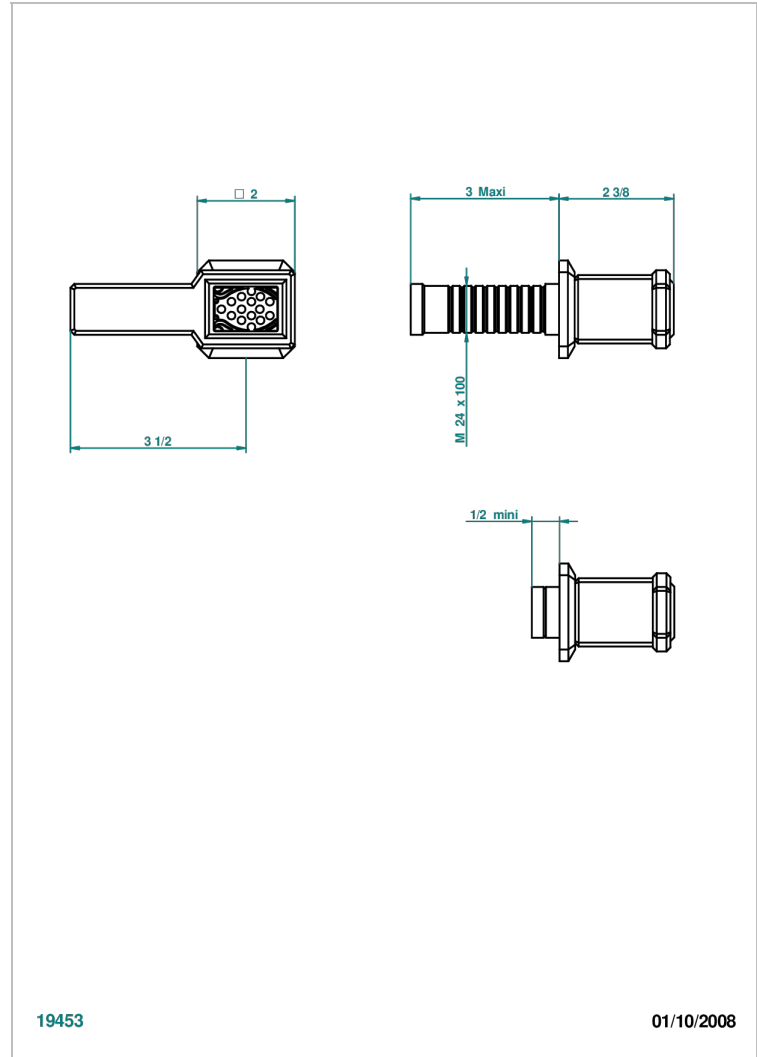

# METROPOLIS CRISTAL CLAIR A MANETTES

A2B-30B

Garniture sans tête (croisillon, rosace et allonge) pour robinet d'arrêt 1/2" ref.30/CA & 30/HA et 3/4" ref.32/CA & 32/HA ou inverseur ref.50/4VMA

19453

01/10/2008

## CARACTÉRISTIQUES

- Garniture pour robinet d'arrêt Réf.30, 32 ou inverseur mural 50/4/VM
- Livrée sans partie encastrée

## PRODUITS ASSOCIÉS

- Ref. G00-30/CA Robinet d'arrêt à encastrer 1/2", avec tête 1/4 tour fermeture gauche, sans garniture
- Ref. G00-30/HA Robinet d'arrêt à encastrer 1/2", avec tête 1/4 tour fermeture droite, sans garniture
- Ref. G00-32/CA Robinet d'arrêt à encastrer 3/4", avec tête 1/4 tour fermeture gauche, sans garniture
- Ref. G00-32/HA Robinet d'arrêt à encastrer 3/4", avec tête 1/4 tour fermeture droite, sans garniture

Vieux nickel - H28