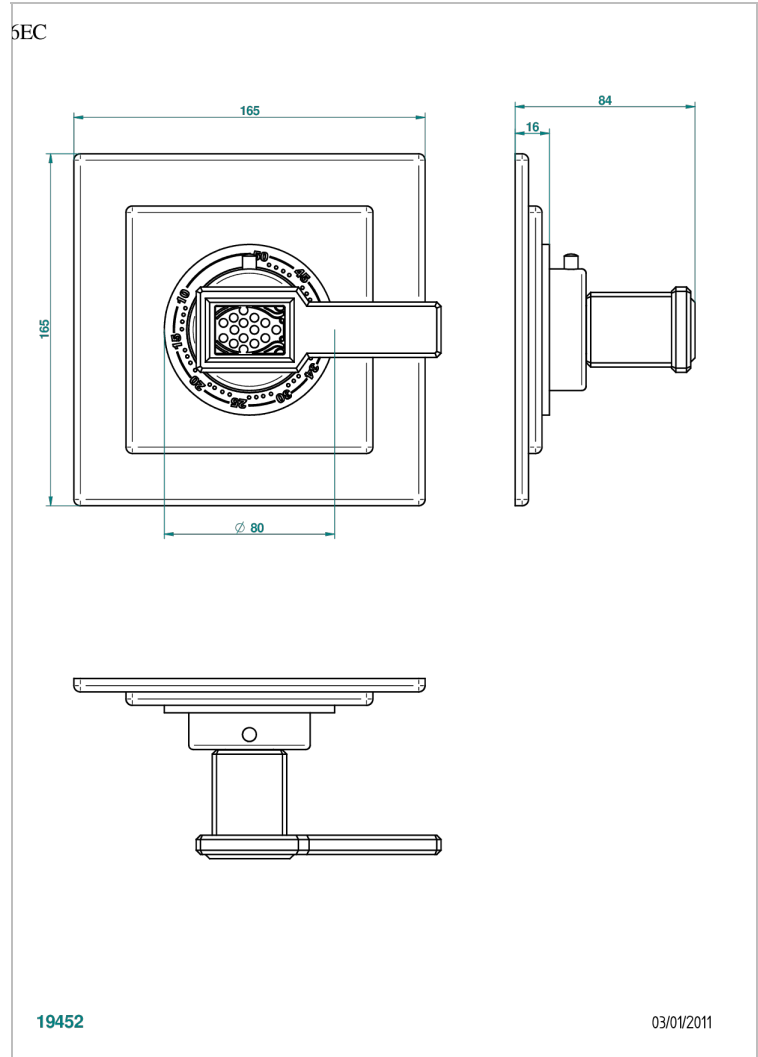

METROPOLIS CRISTAL CLAIR A MANETTES

A2B-15EN16EC

Garniture pour mitigeur thermostatique Eurotherm 8105N, 8200N, 8300

THG[®]
PARIS

CARACTÉRISTIQUES

- Façade pour mitigeur thermostatique référence 8105N,8200N, 8300
- A utiliser avec robinets d'arrêt muraux 30, 32
- Bouton de thermostatique avec butée de température réglable à 38°C

Vieux nickel - H28