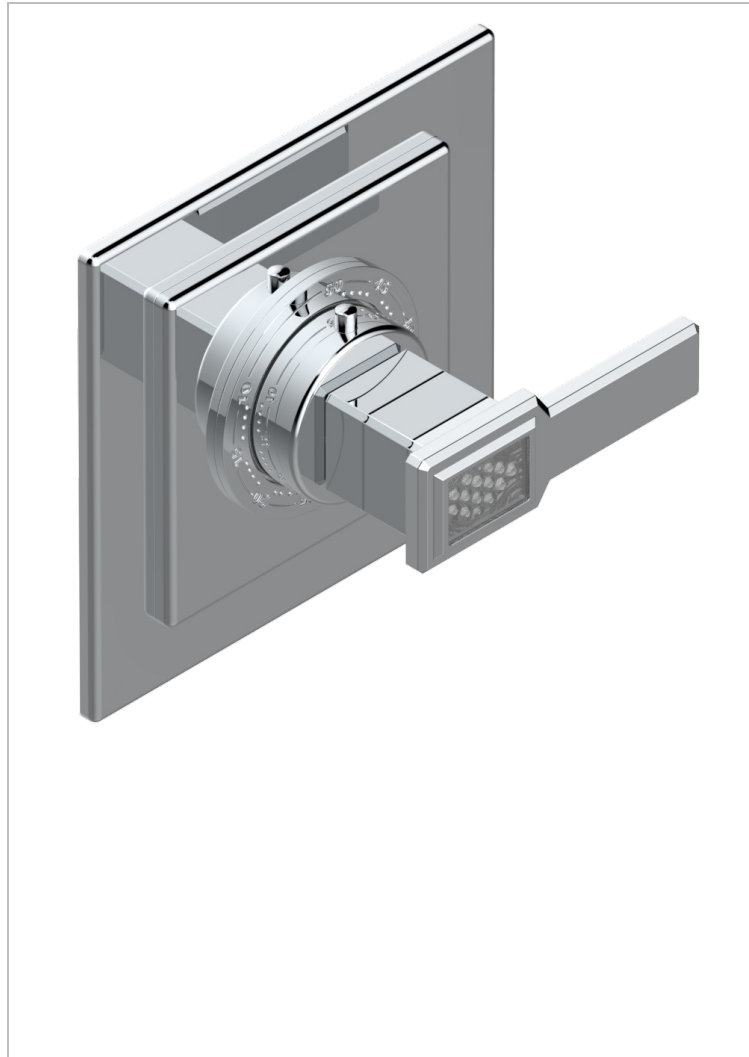

METROPOLIS CRISTAL CLAIR A MANETTES

A2B-15EN16EC

Garniture pour mitigeur thermostatique Eurotherm 8105N, 8200N, 8300

THG[®]
PARIS

CARACTÉRISTIQUES

- Façade pour mitigeur thermostatique référence 8105N,8200N, 8300
- A utiliser avec robinets d'arrêt muraux 30, 32
- Bouton de thermostatique avec butée de température réglable à 38°C

FINITIONS DISPONIBLES

Chromé - A02
Chromé / doré - G02
Chromé mat - C02
Doré brillant - F01
Doré mat - F07
Nickel brillant - B01

Nickel mat - C01
Noir mat céramique - D30
Or pâle - F30
Or pâle mat - F31
Pvd blush - H62
Pvd blush mat - H60

Vieux nickel - H28