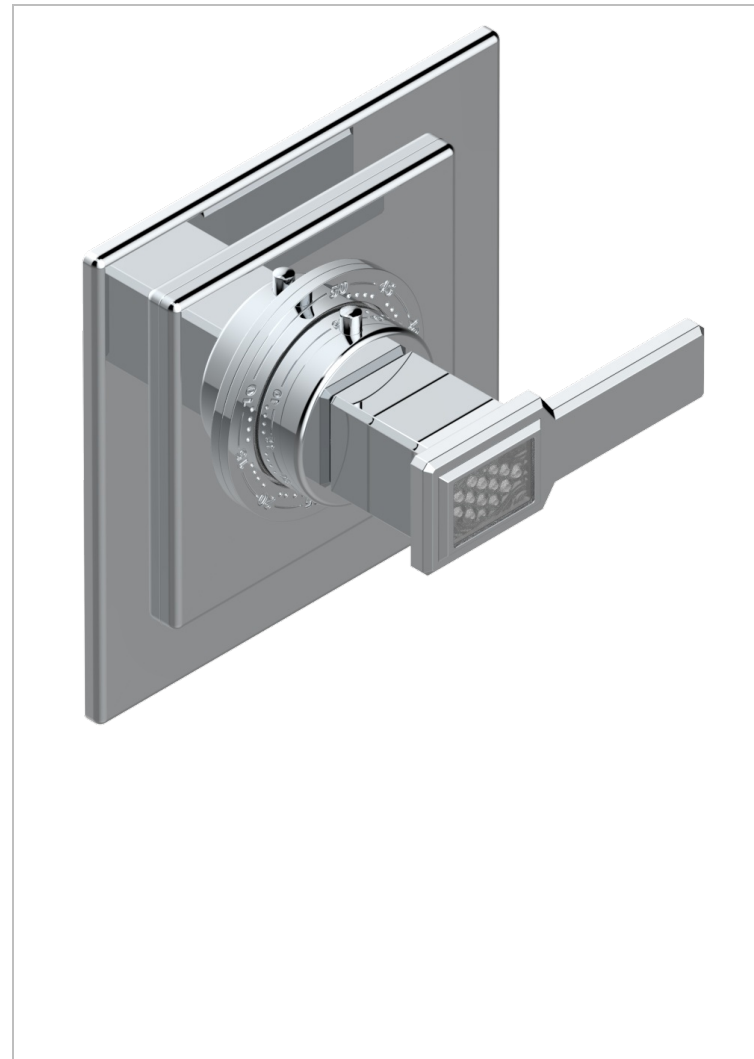

METROPOLIS CRISTAL CLARO CON MANETAS

A2B-15EN16EC

Placa cuadrada y boton de regulaci3n para termostato eurotherm 8105n-8200n-8300

5EC

19452

03/01/2011

CARACTERÍSTICAS

- Métopolis cristal claro con manetas
- Placa cuadrada y boton de regulaci3n para termostato eurotherm 8105n-8200n-8300

ACABADOS DISPONIBLES

Cerámica negra mate - D30
Cromo - A02
Cromo / dorado - G02
Cromo mate - C02
Dorado - F01
Dorado mate - F07

Dorado pálido - F30
Dorado pálido mate (sin barniz) - F31
Níquel - B01
Níquel mate - C01
Níquel viejo - H28
Pvd blush - H62