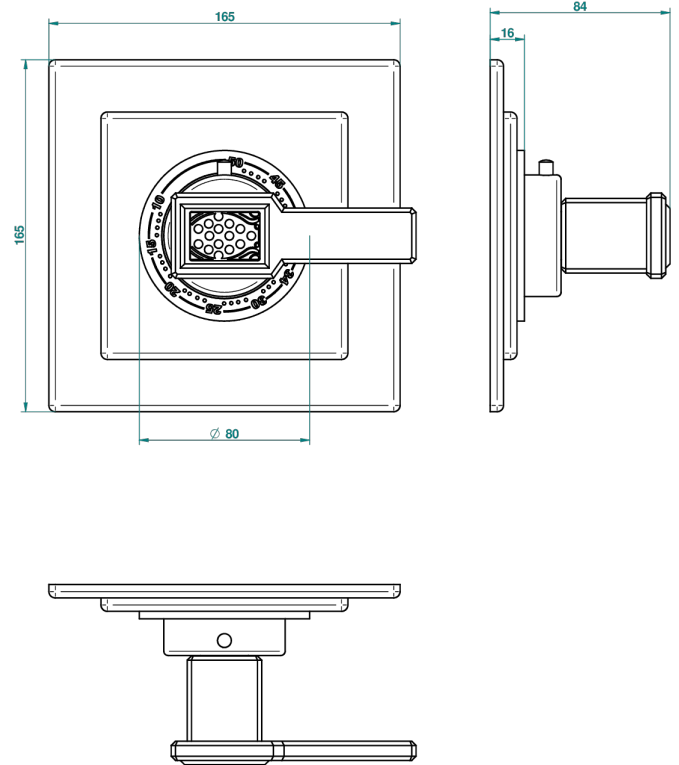

METROPOLIS CRISTAL CLARO CON MANETAS

A2B-15EN16EC

Placa cuadrada y boton de regulaci3n para termostato eurotherm 8105n-8200n-8300

5EC

19452

03/01/2011

CARACTERÍSTICAS

- Métopolis cristal claro con manetas
- Placa cuadrada y boton de regulaci3n para termostato eurotherm 8105n-8200n-8300

ACABADOS DISPONIBLES

Cerámica negra mate - D30
Cromo - A02
Cromo / dorado - G02
Cromo mate - C02
Dorado - F01
Dorado mate - F07

Dorado pálido - F30
Dorado pálido mate (sin barniz) - F31
Níquel - B01
Níquel mate - C01
Níquel viejo - H28
Pvd blush - H62