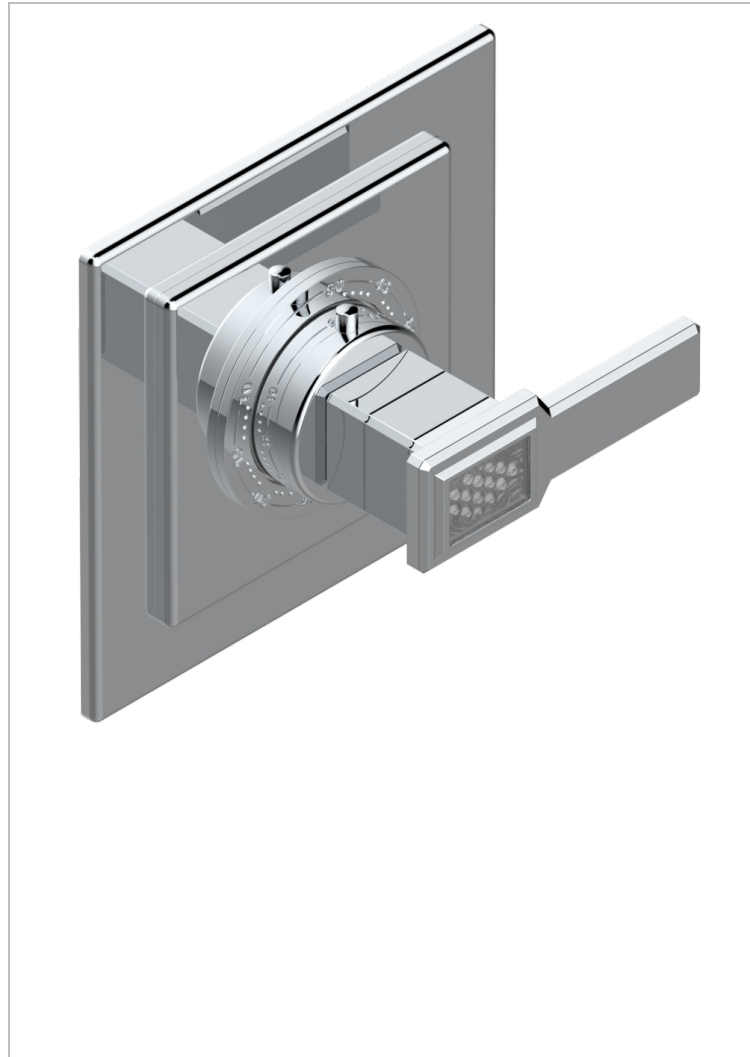

METROPOLIS CRISTAL CLAIR A MANETTES

A2B-15EN16EC

Garniture pour mitigeur thermostatique Eurotherm 8105N, 8200N, 8300

THG[®]
PARIS

CARACTÉRISTIQUES

- Façade pour mitigeur thermostatique référence 8105N,8200N, 8300
- A utiliser avec robinets d'arrêt muraux 30, 32
- Bouton de thermostatique avec butée de température réglable à 38°C

FINITIONS DISPONIBLES

Chromé - A02
Chromé / doré - G02
Chromé mat - C02
Doré brillant - F01
Doré mat - F07
Nickel brillant - B01

Nickel mat - C01
Noir mat céramique - D30
Or pâle - F30
Or pâle mat - F31
Pvd blush - H62
Pvd blush mat - H60

Vieux nickel - H28