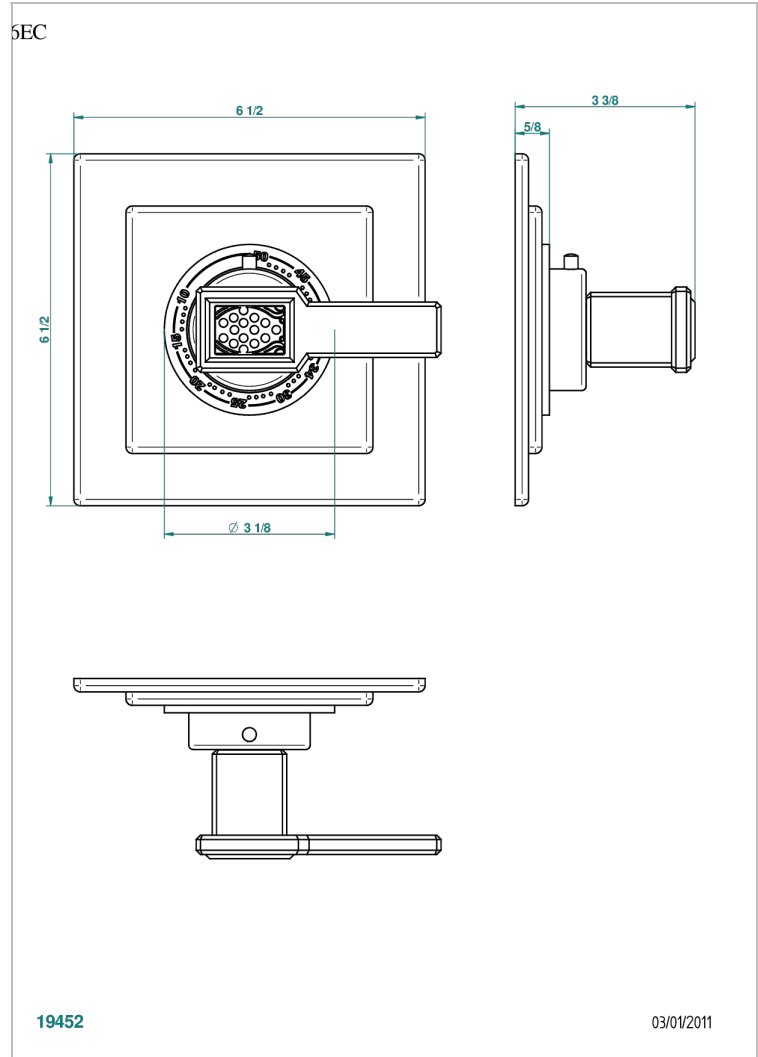

METROPOLIS CRISTAL CLAIR A MANETTES

A2B-15EN16EC

Garniture pour mitigeur thermostatique Eurotherm 8105N, 8200N, 8300

THG[®]
PARIS

CARACTÉRISTIQUES

- Façade pour mitigeur thermostatique référence 8105N,8200N, 8300
- A utiliser avec robinets d'arrêt muraux 30, 32
- Bouton de thermostatique avec butée de température réglable à 38°C

Vieux nickel - H28