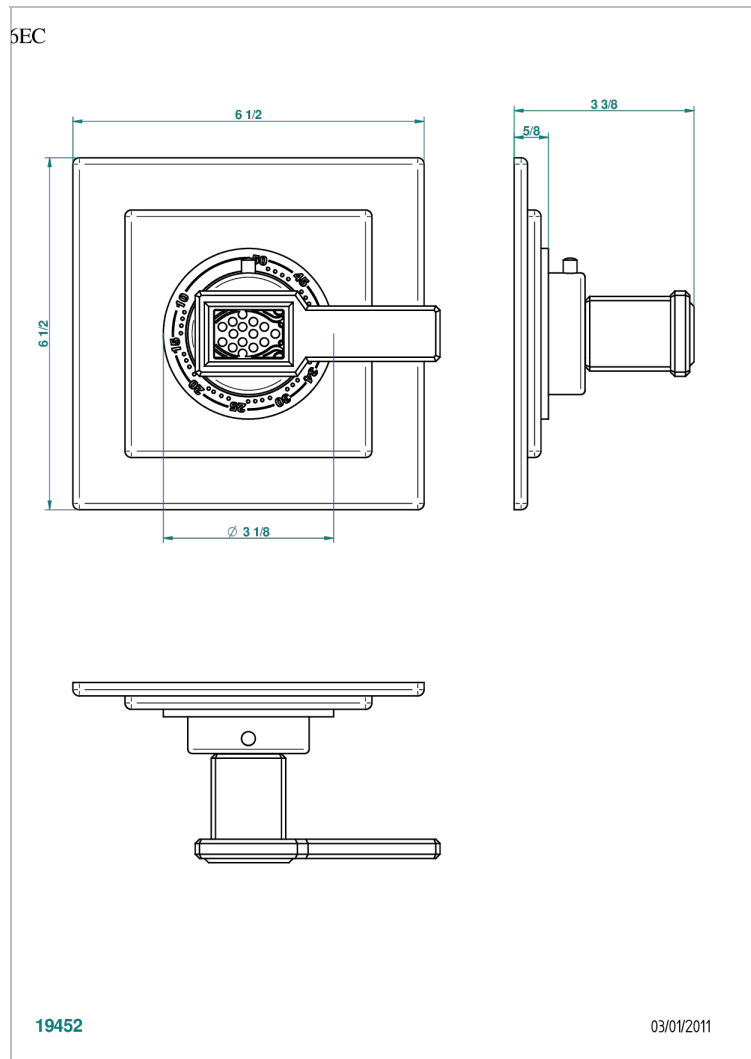

METROPOLIS CRISTAL CLARO CON MANETAS

A2B-15EN16EC

Placa cuadrada y boton de regulaci3n para termostato eurotherm 8105n-8200n-8300

CARACTERÍSTICAS

- Métopolis cristal claro con manetas
- Placa cuadrada y boton de regulaci3n para termostato eurotherm 8105n-8200n-8300