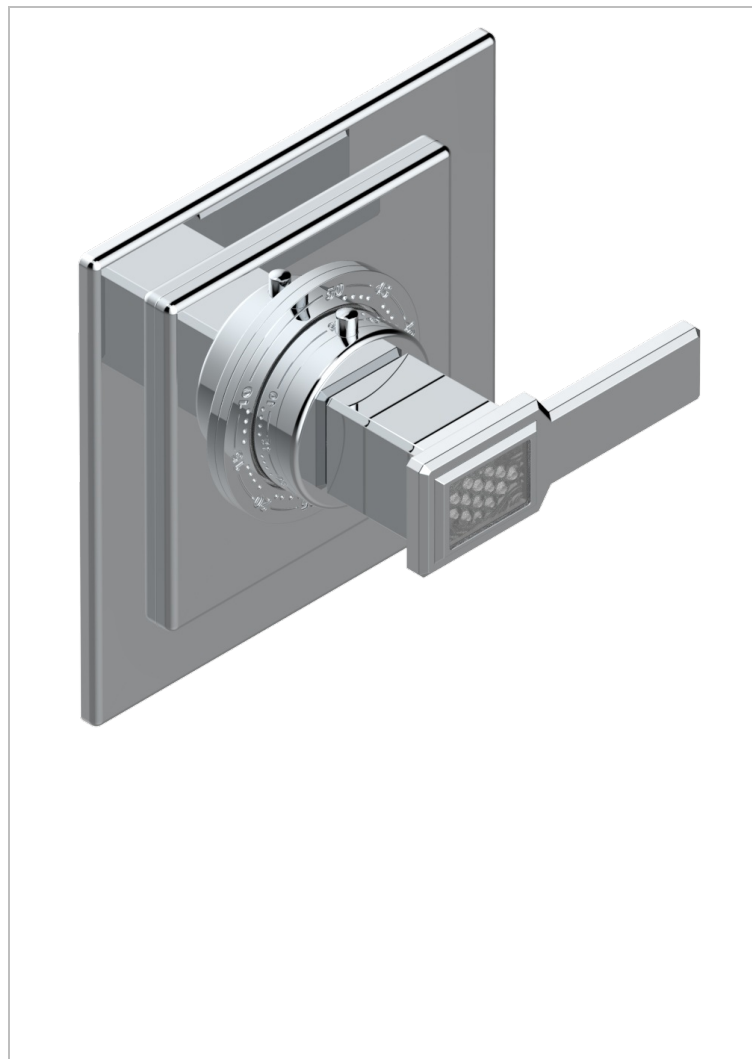

METROPOLIS CRISTAL CLARO CON MANETAS

A2B-15EN16EC

Placa cuadrada y boton de regulaci3n para termostato eurotherm 8105n-8200n-8300

CARACTERÍSTICAS

- Métopolis cristal claro con manetas
- Placa cuadrada y boton de regulaci3n para termostato eurotherm 8105n-8200n-8300

ACABADOS DISPONIBLES

Cerámica negra mate - D30
Cromo - A02
Cromo / dorado - G02
Cromo mate - C02
Dorado - F01
Dorado mate - F07

Dorado pálido - F30
Dorado pálido mate (sin barniz) - F31
Níquel - B01
Níquel mate - C01
Níquel viejo - H28
Pvd blush - H62