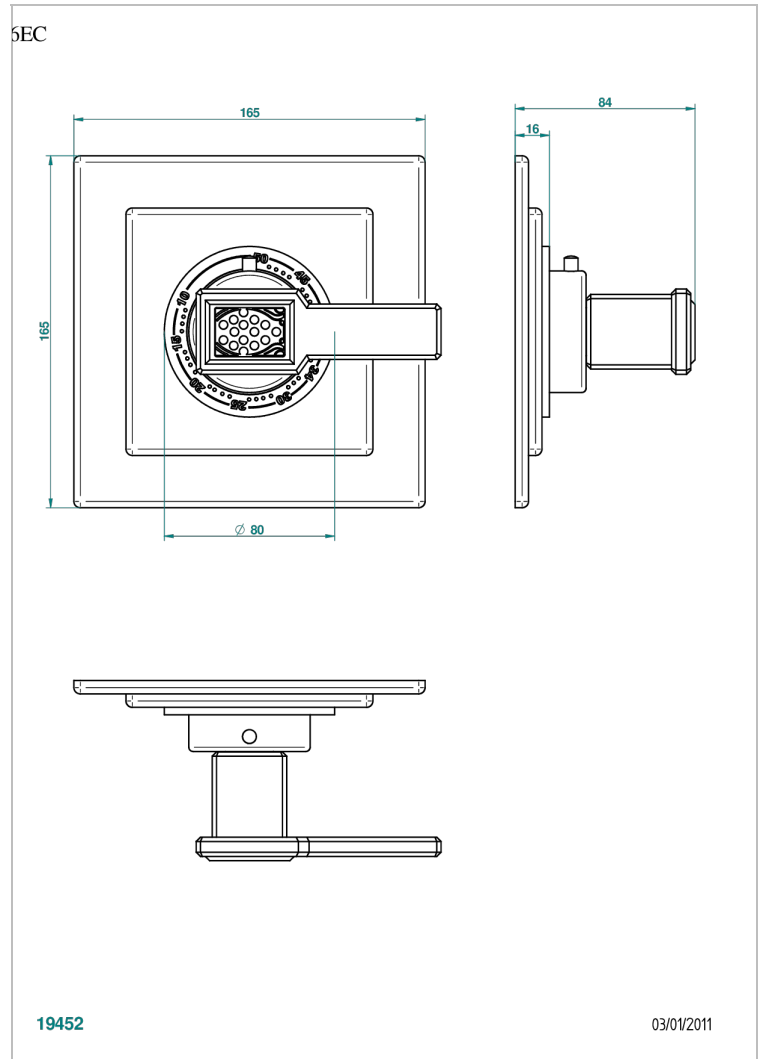

METROPOLIS CRISTAL CLAIR A MANETTES

A2B-15EN16EC

Garniture pour mitigeur thermostatique Eurotherm 8105N, 8200N, 8300

THG[®]
PARIS

CARACTÉRISTIQUES

- Façade pour mitigeur thermostatique référence 8105N,8200N, 8300
- A utiliser avec robinets d'arrêt muraux 30, 32
- Bouton de thermostatique avec butée de température réglable à 38°C

PRODUITS ASSOCIÉS

- Ref. G00-8105N Mitigeur Eurotherm avec cartouche à élément de cire, 1/2" 40 l/min
- Ref. G00-8200N Mitigeur Eurotherm 3/4" 80 l/min

FINITIONS DISPONIBLES

Chromé - A02
Chromé / doré - G02
Chromé mat - C02
Doré brillant - F01
Doré mat - F07
Nickel brillant - B01